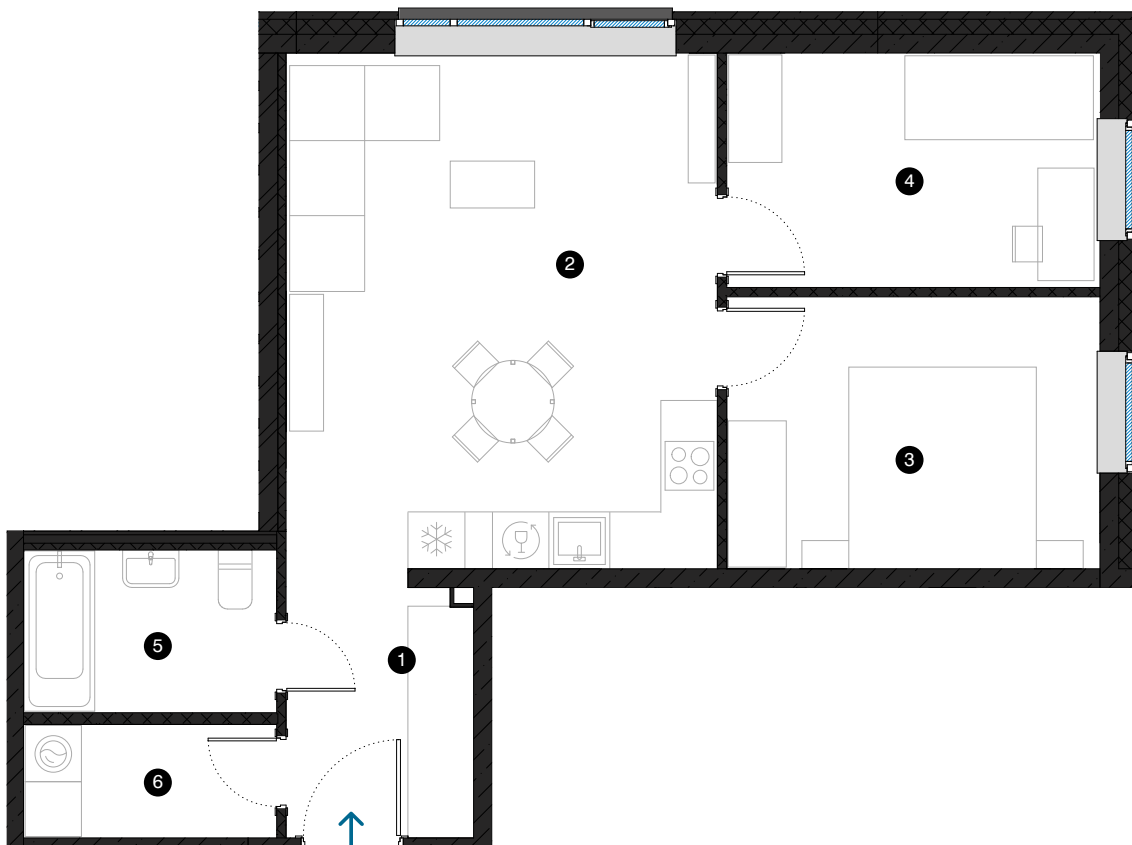

1. stāvs

Dzīvoklis Nr. 1

© ĒVALDA VALTERA 1, RĪGA

#	TELPA	M ²
1	Priekštelpa	5,5
2	Dzīvojamā istaba ar virtuves zonu	25,3
3	Istaba	11,5
4	Istaba	9,9
5	Vannas istaba	4,5
6	Paļīgelpa	3,2
Dzīvojamā platība		59,9
Kopējā platība		59,9

KONTAKTI:

- sales@pillar.lv
- +371 25 633 133
- Pulkveža Brieža iela 28A, Rīga, LV-1045

MĒROGS 1:80 1 CM = 80 CM