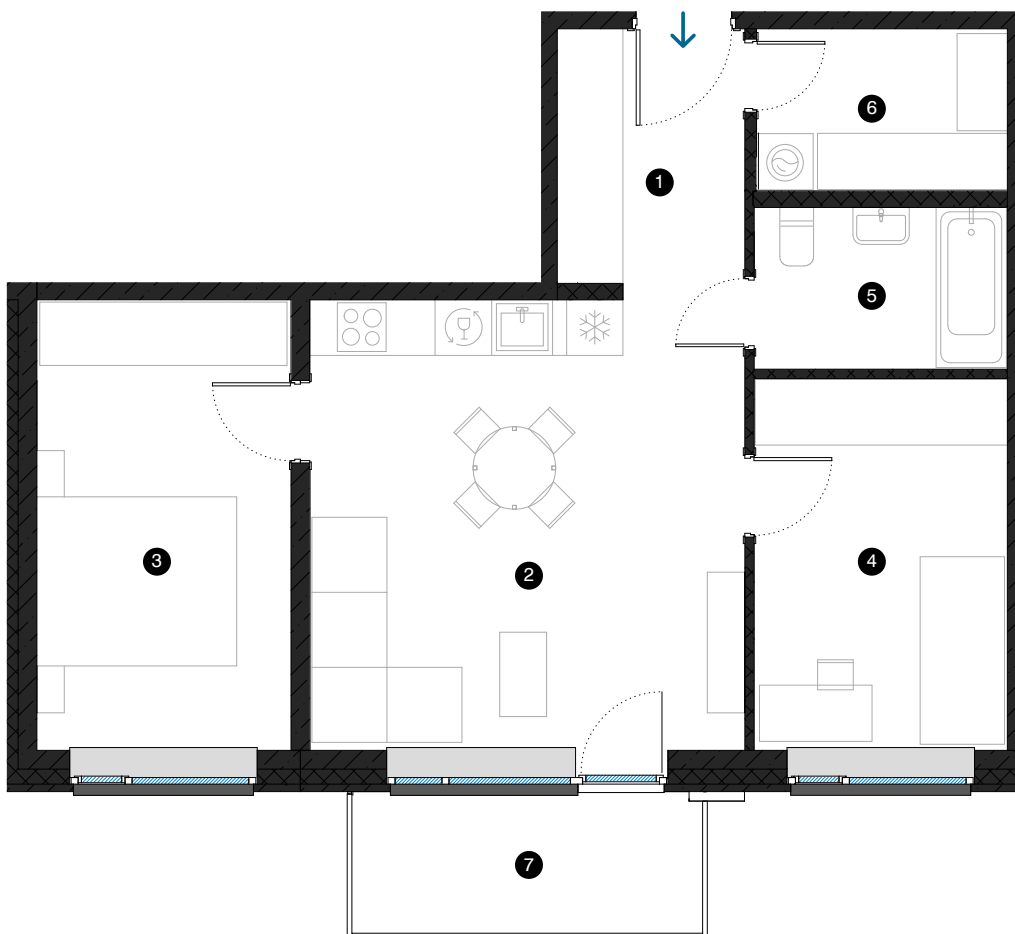

1. stāvs

Dzīvoklis Nr. 5

© ĒVALDA VALTERA 1, RĪGA

#	TELPA	M ²
1	Priekštelpa	5,5
2	Dzīvojamā istaba ar virtuves zonu	22,4
3	Istaba	13,0
4	Istaba	10,7
5	Vannas istaba	4,6
6	Paļīgītelpa	4,6
7	Balkons	5,6
Dzīvojamā platība		60,8
Kopējā platība		66,4

KONTAKTI:

-  sales@pillar.lv
-  +371 25 633 133
-  Pulkveža Brieža iela 28A, Rīga, LV-1045

MĒROGS 1:80  1 CM = 80 CM