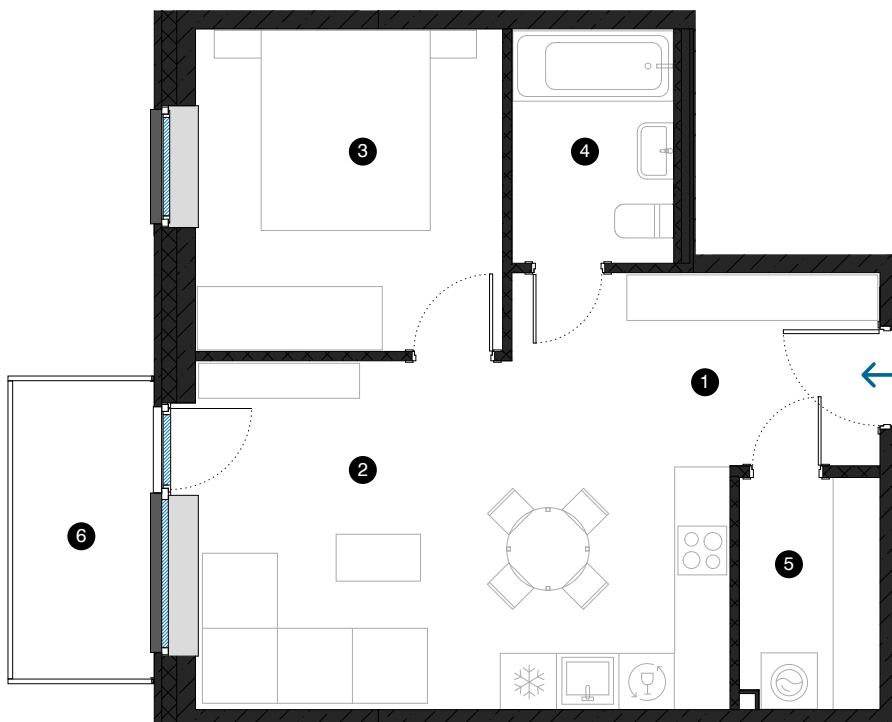

1. stāvs

# Dzīvoklis Nr. 6

© ĒVALDA VALTERA 1, RĪGA

#	TELPA	M <sup>2</sup>
1	Priekštelpa	3,3
2	Dzīvojamā istaba ar virtuves zonu	23,3
3	Istaba	11,2
4	Vannas istaba	4,3
5	Paļīgtelpa	3,6
6	Balkons	4,7
Dzīvojamā platība		45,7
Kopējā platība		50,4