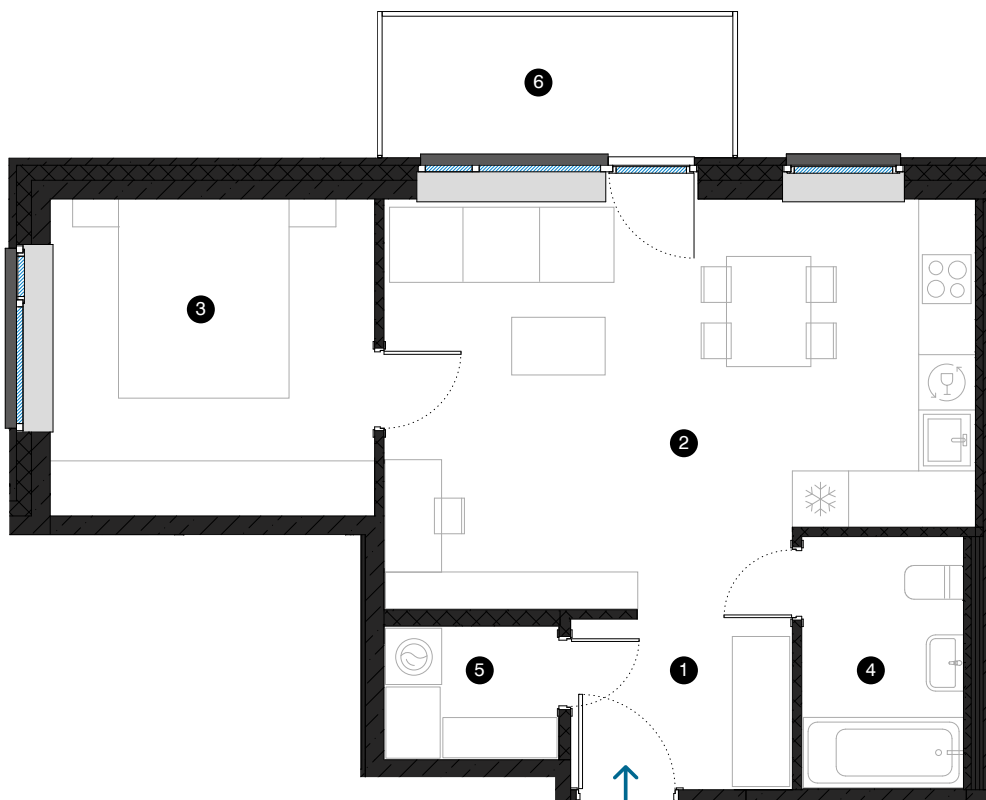

1. stāvs

# Dzīvoklis Nr. 7

© ĒVALDA VALTERA 1, RĪGA

#	TELPA	M <sup>2</sup>
1	Priekštelpa	4,3
2	Dzīvojamā istaba ar virtuves zonu	26,0
3	Istaba	11,6
4	Vannas istaba	4,6
5	Paļīgtelpa	2,6
6	Balkons	5,6
Dzīvojamā platība		49,1
Kopējā platība		54,7

**KONTAKTI:**

- sales@pillar.lv
- +371 25 633 133
- Pulkveža Brieža iela 28A, Rīga, LV-1045

MĒROGS 1:80 1 CM = 80 CM