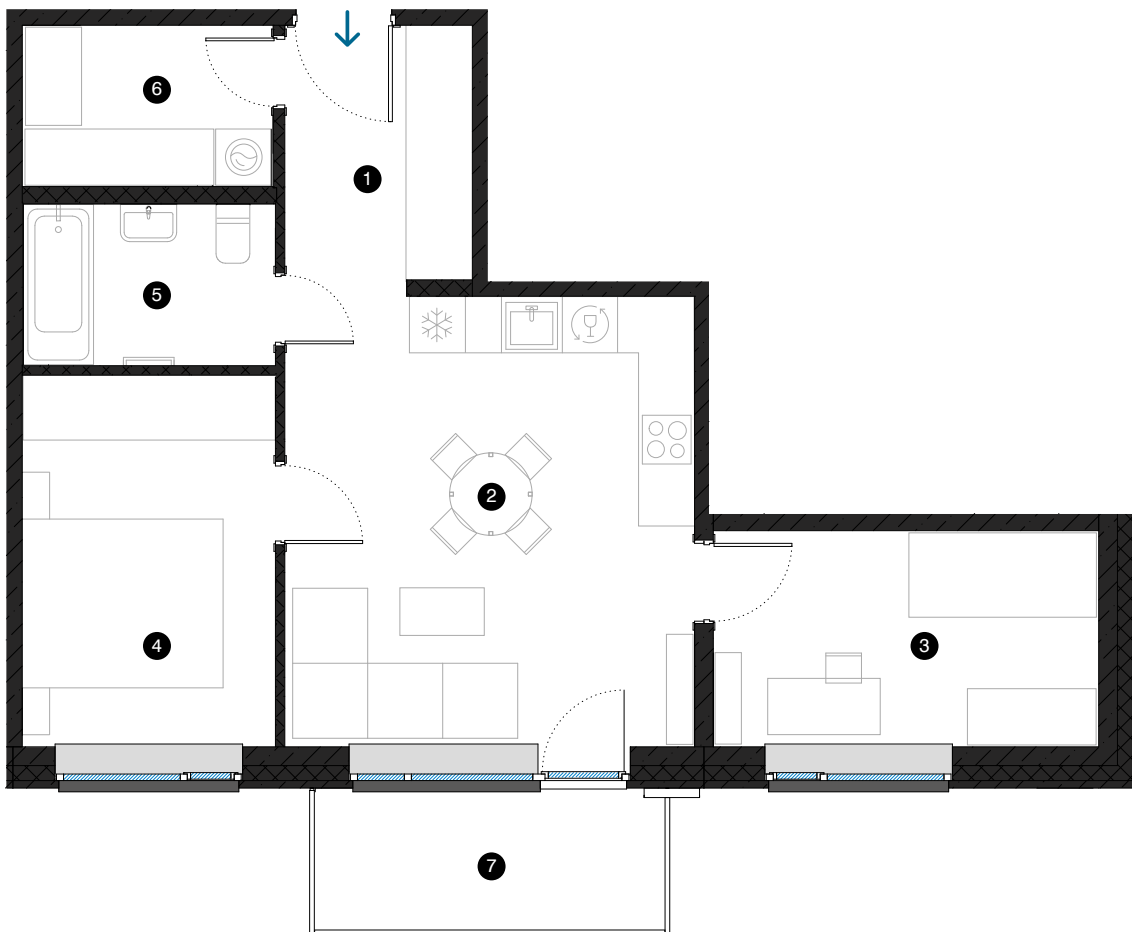

3. stāvs

Dzīvoklis Nr. 17

© ĒVALDA VALTERA 1, RĪGA

#	TELPA	M ²
1	Priekštelpa	5,5
2	Dzīvojamā istaba ar virtuves zonu	21,1
3	Istaba	9,4
4	Istaba	10,7
5	Vannas istaba	4,6
6	Paļīgītelpa	4,6
7	Balkons	5,6
Dzīvojamā platība		55,9
Kopējā platība		61,5

KONTAKTI:

- 📍 sales@pillar.lv
- ☎ +371 25 633 133
- ✉ Pulkveža Brieža iela 28A, Rīga, LV-1045

MĒROGS 1:80 1 CM = 80 CM