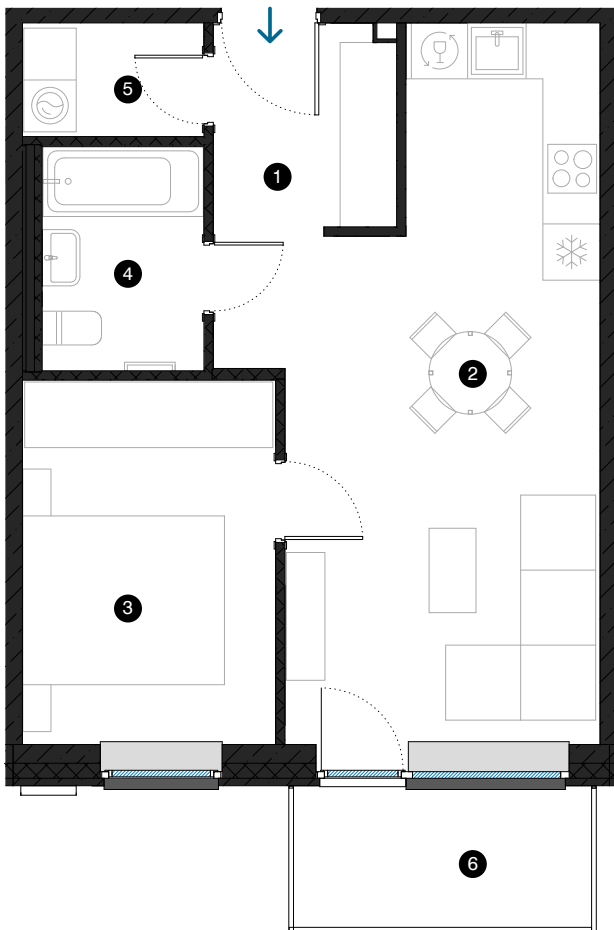

3. stāvs

Dzīvoklis Nr. 18

© ĒVALDA VALTERA 1, RĪGA

#	TELPA	M ²
1	Priekštelpa	4,2
2	Dzīvojamā istaba ar virtuves zonu	24,0
3	Istaba	10,5
4	Vannas istaba	4,1
5	Paļīgītelpa	2,3
6	Balkons	4,7
Dzīvojamā platība		45,1
Kopējā platība		49,8