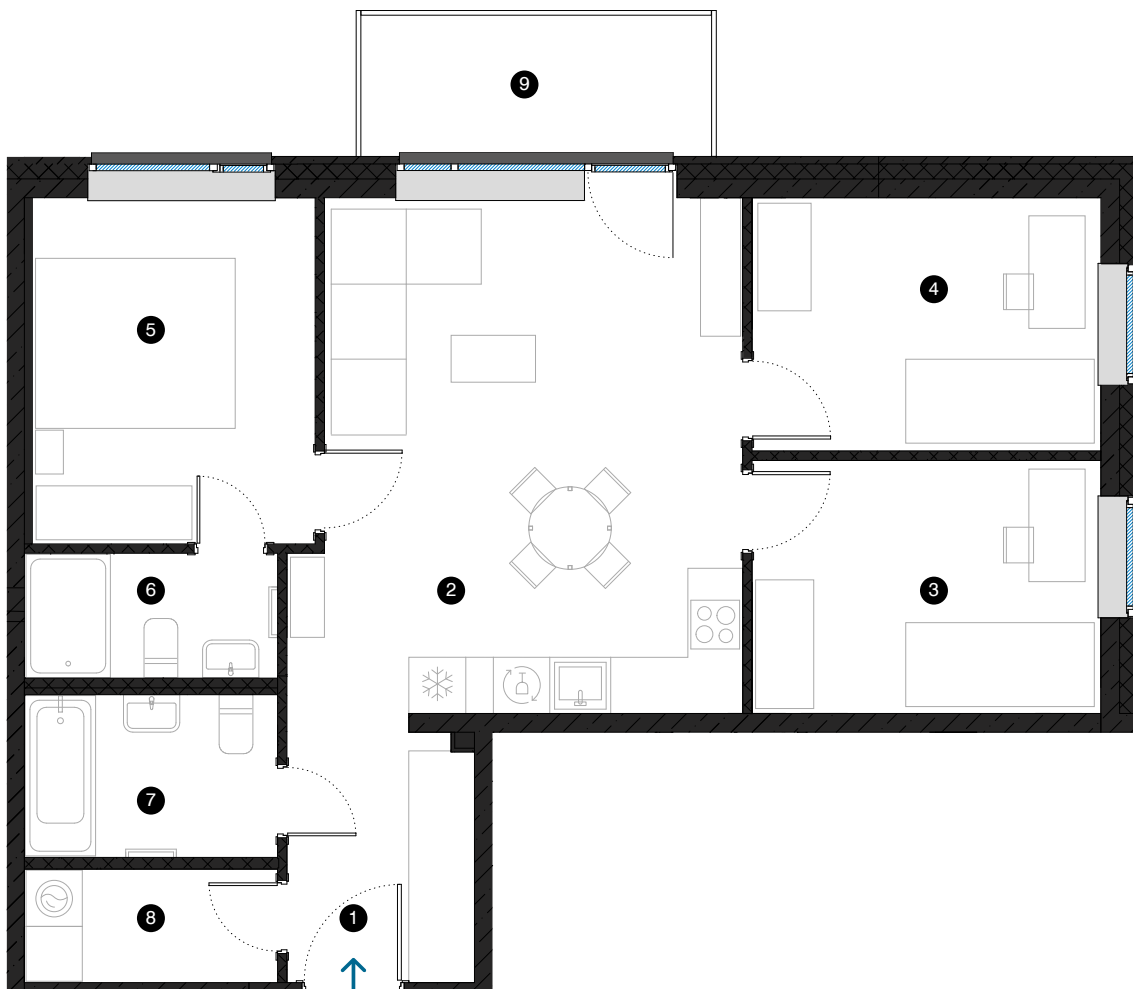

4. stāvs

Dzīvoklis Nr. 22

© ĒVALDA VALTERA 1, RĪGA

| # | TELPA | M ² |
|---|-----------------------------------|----------------|
| 1 | Priekštelpa | 5,4 |
| 2 | Dzīvojamā istaba ar virtuves zonu | 25,3 |
| 3 | Istaba | 10,0 |
| 4 | Istaba | 10,0 |
| 5 | Istaba | 11,4 |
| 6 | Vannas istaba | 3,6 |
| 7 | Vannas istaba | 4,5 |
| 8 | Palīgtelpa | 3,2 |
| 9 | Balkons | 5,6 |

Dzīvojamā platība 73,4

Kopējā platība 79,0

MĒROGS 1:80

KONTAKTI:

📍 sales@pillar.lv

📞 +371 25 633 133

✉️ Pulkveža Brieža iela 28A, Rīga, LV-1045