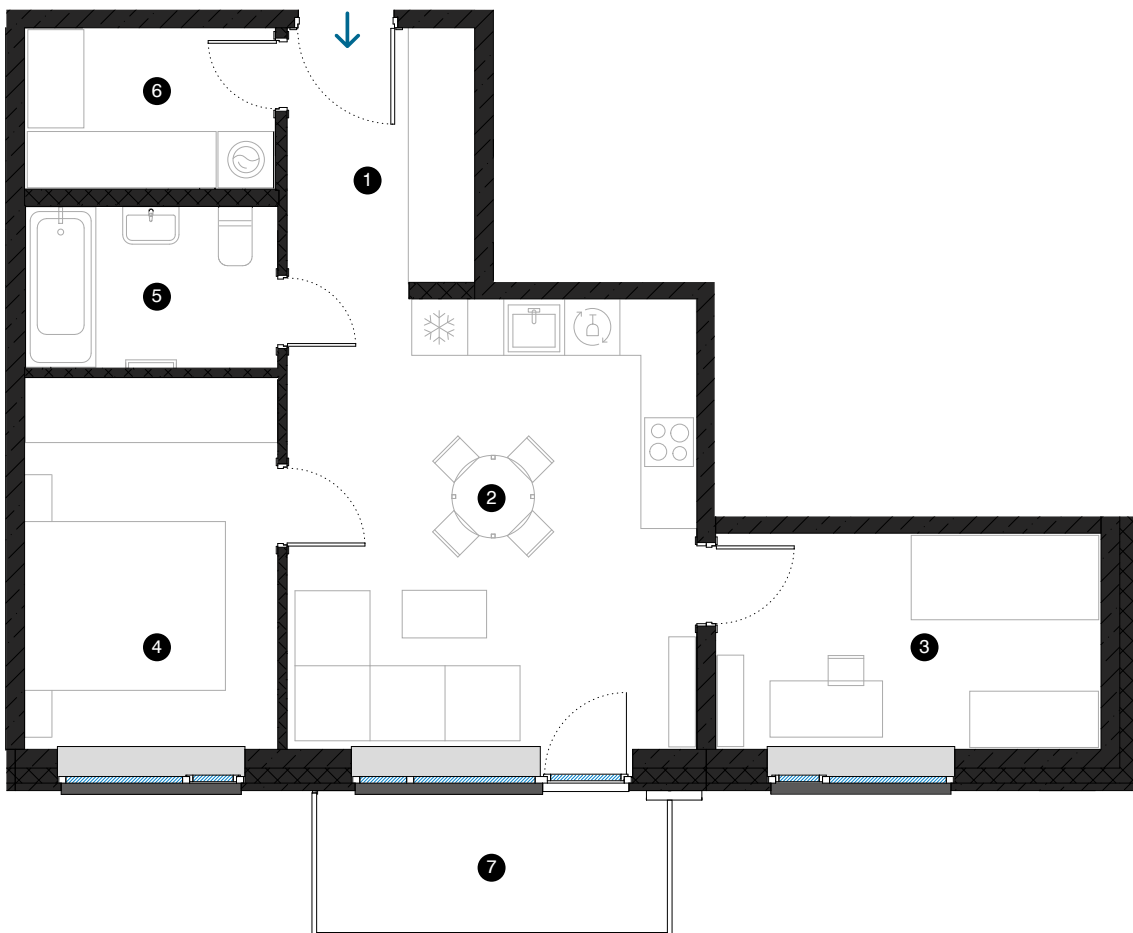

5. stāvs

Dzīvoklis Nr. 31

© ĒVALDA VALTERA 1, RĪGA

| # | TELPA | M ² |
|-------------------|-----------------------------------|----------------|
| 1 | Priekštelpa | 5,5 |
| 2 | Dzīvojamā istaba ar virtuves zonu | 21,1 |
| 3 | Istaba | 9,4 |
| 4 | Istaba | 10,7 |
| 5 | Vannas istaba | 4,6 |
| 6 | Paļīgītelpa | 4,6 |
| 7 | Balkons | 5,6 |
| Dzīvojamā platība | | 55,9 |
| Kopējā platība | | 61,5 |

KONTAKTI:

- 📧 sales@pillar.lv
- ☎ +371 25 633 133
- ✉ Pulkveža Brieža iela 28A, Rīga, LV-1045

MĒROGS 1:80 1 CM = 80 CM