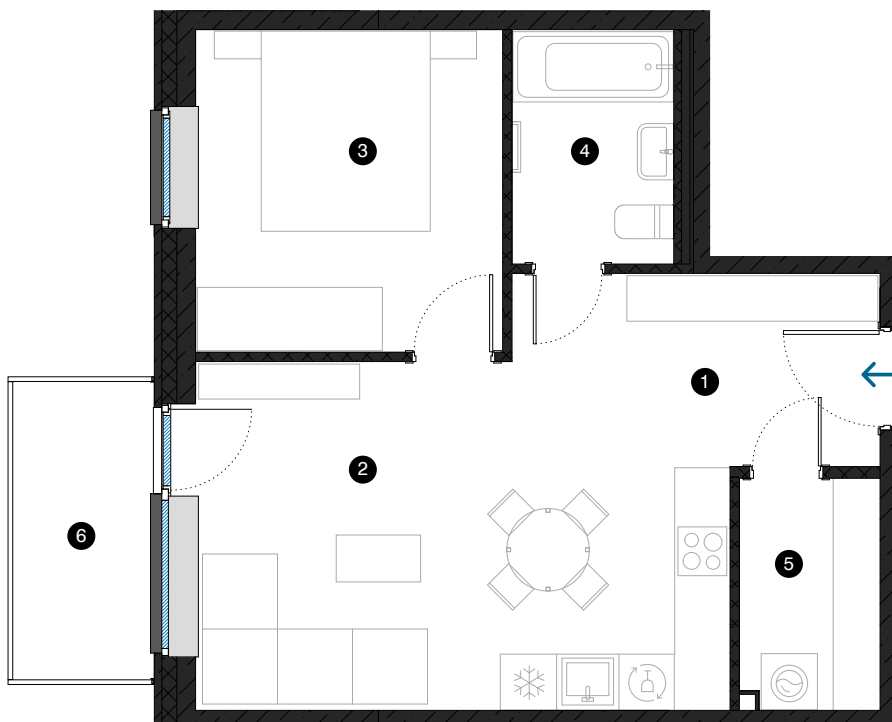

5. stāvs

Dzīvoklis Nr. 34

© ĒVALDA VALTERA 1, RĪGA

#	TELPA	M ²
1	Priekštelpa	4,5
2	Dzīvojamā istaba ar virtuves zonu	22,1
3	Istaba	11,2
4	Vannas istaba	4,3
5	Paļīgītelpa	3,6
6	Balkons	4,7
Dzīvojamā platība		45,7
Kopējā platība		50,4

KONTAKTI:

-  sales@pillar.lv
-  +371 25 633 133
-  Pulkveža Brieža iela 28A, Rīga, LV-1045

MĒROGS 1:80  1 CM = 80 CM