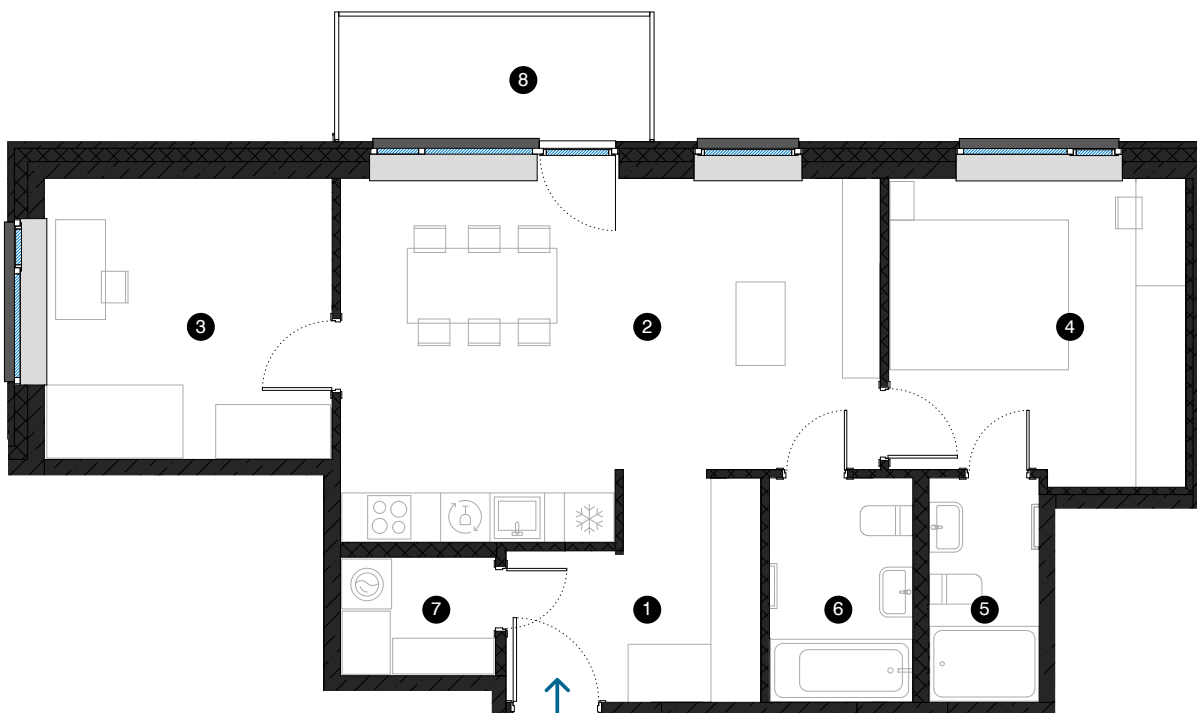

5. stāvs

Dzīvoklis Nr. 35

© ĒVALDA VALTERA 1, RĪGA

#	TELPA	M ²
1	Priekštelpa	7,1
2	Dzīvojamā istaba ar virtuves zonu	25,6
3	Istaba	11,6
4	Istaba	12,8
5	Vannas istaba	3,5
6	Vannas istaba	4,6
7	Palīgtelpa	2,6
8	Balkons	5,6

Dzīvojamā platība 67,8

Kopējā platība 73,4

KONTAKTI:

📍 sales@pillar.lv

☎ +371 25 633 133

✉ Pulkveža Brieža iela 28A, Rīga, LV-1045

MĒROGS 1:90 1 CM = 90 CM