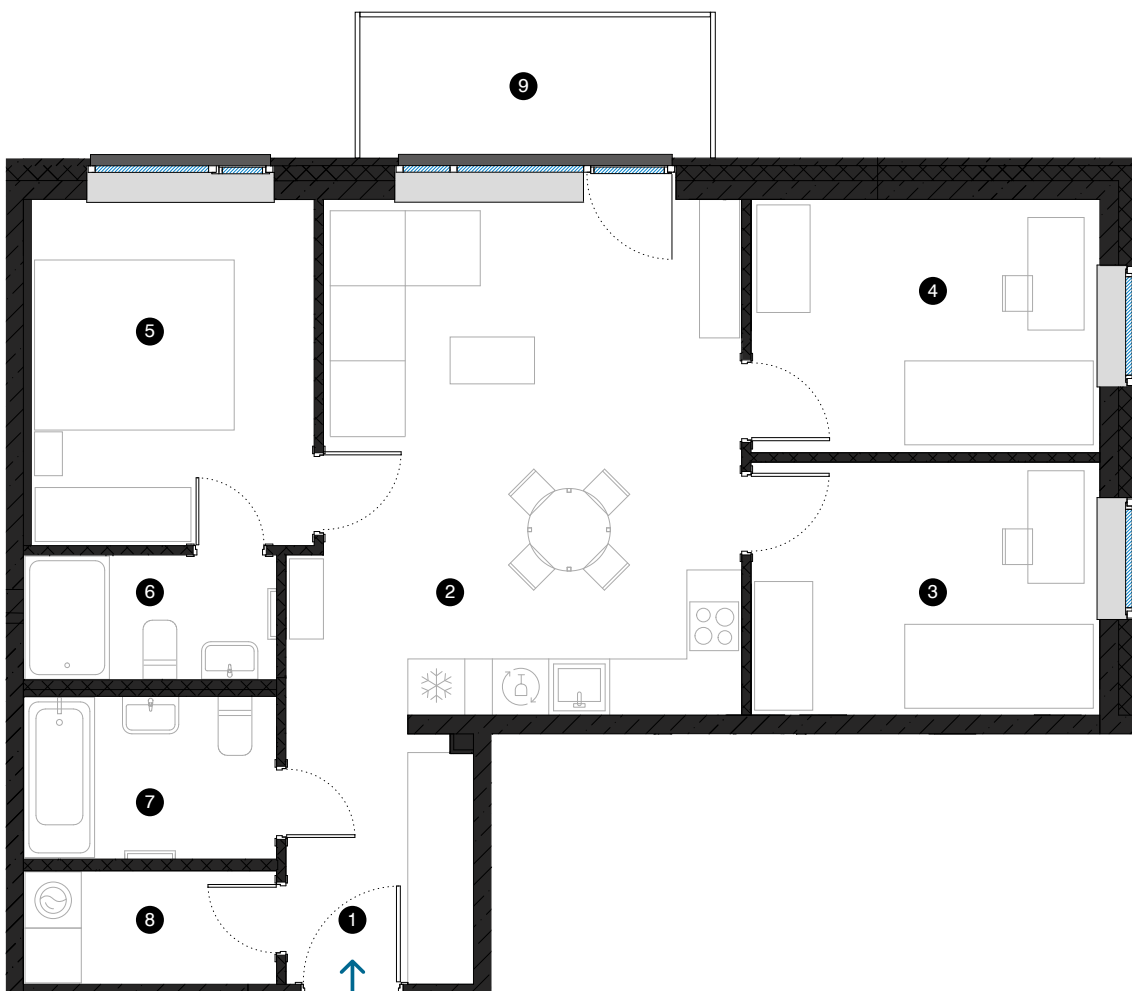

6. stāvs

Dzīvoklis Nr. 36

© ĒVALDA VALTERA 1, RĪGA

#	TELPA	M ²
1	Priekštelpa	5,4
2	Dzīvojamā istaba ar virtuves zonu	25,3
3	Istaba	10,0
4	Istaba	10,0
5	Istaba	11,4
6	Vannas istaba	3,6
7	Vannas istaba	4,5
8	Palīgtelpa	3,2
9	Balkons	5,6

Dzīvojamā platība 73,4

Kopējā platība 79,0

MĒROGS 1:80

KONTAKTI:

📍 sales@pillar.lv

☎ +371 25 633 133

✉ Pulkveža Brieža iela 28A, Rīga, LV-1045