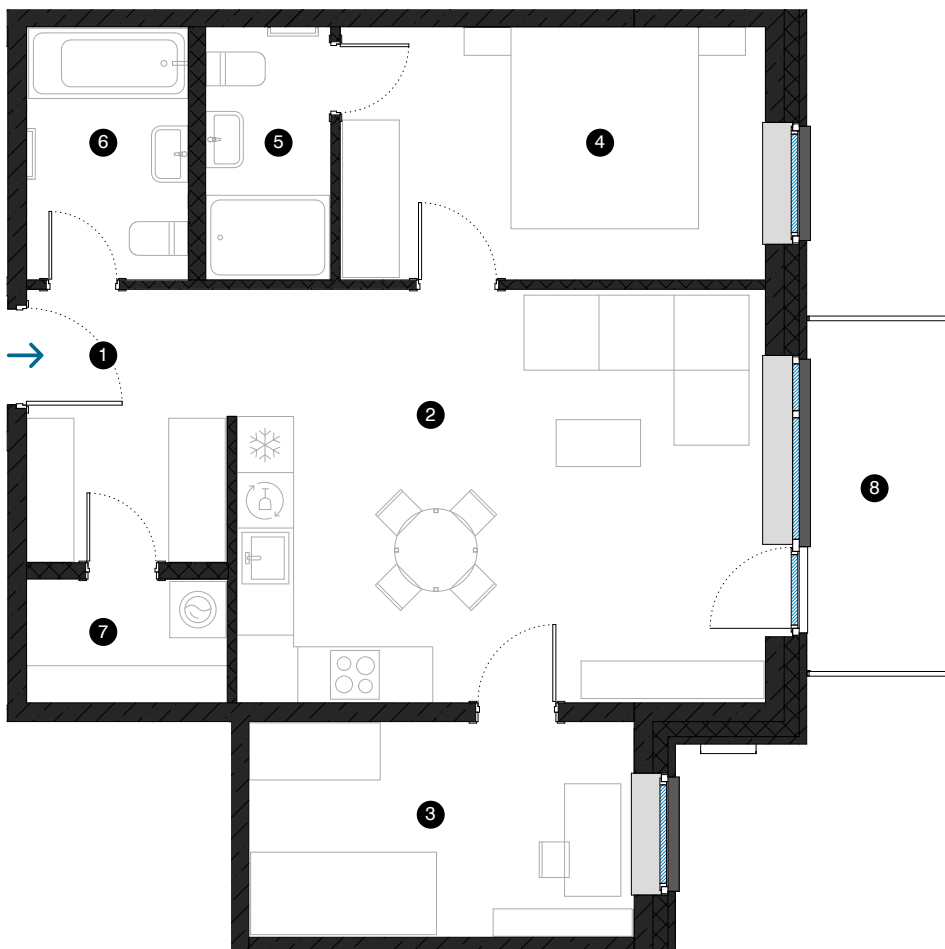

6. stāvs

# Dzīvoklis Nr. 37

© ĒVALDA VALTERA 1, RĪGA

| # | TELPA                             | M <sup>2</sup> |
|---|-----------------------------------|----------------|
| 1 | Priekštelpa                       | 6,3            |
| 2 | Dzīvojamā istaba ar virtuves zonu | 24,9           |
| 3 | Istaba                            | 9,4            |
| 4 | Istaba                            | 12,2           |
| 5 | Vannas istaba                     | 3,5            |
| 6 | Vannas istaba                     | 4,6            |
| 7 | Palīgtelpa                        | 2,8            |
| 8 | Balkons                           | 5,6            |

Dzīvojamā platība 63,7

Kopējā platība 69,3

**KONTAKTI:**

📍 sales@pillar.lv

☎ +371 25 633 133

✉ Pulkveža Brieža iela 28A, Rīga, LV-1045

MĒROGS 1:80 1 CM = 80 CM