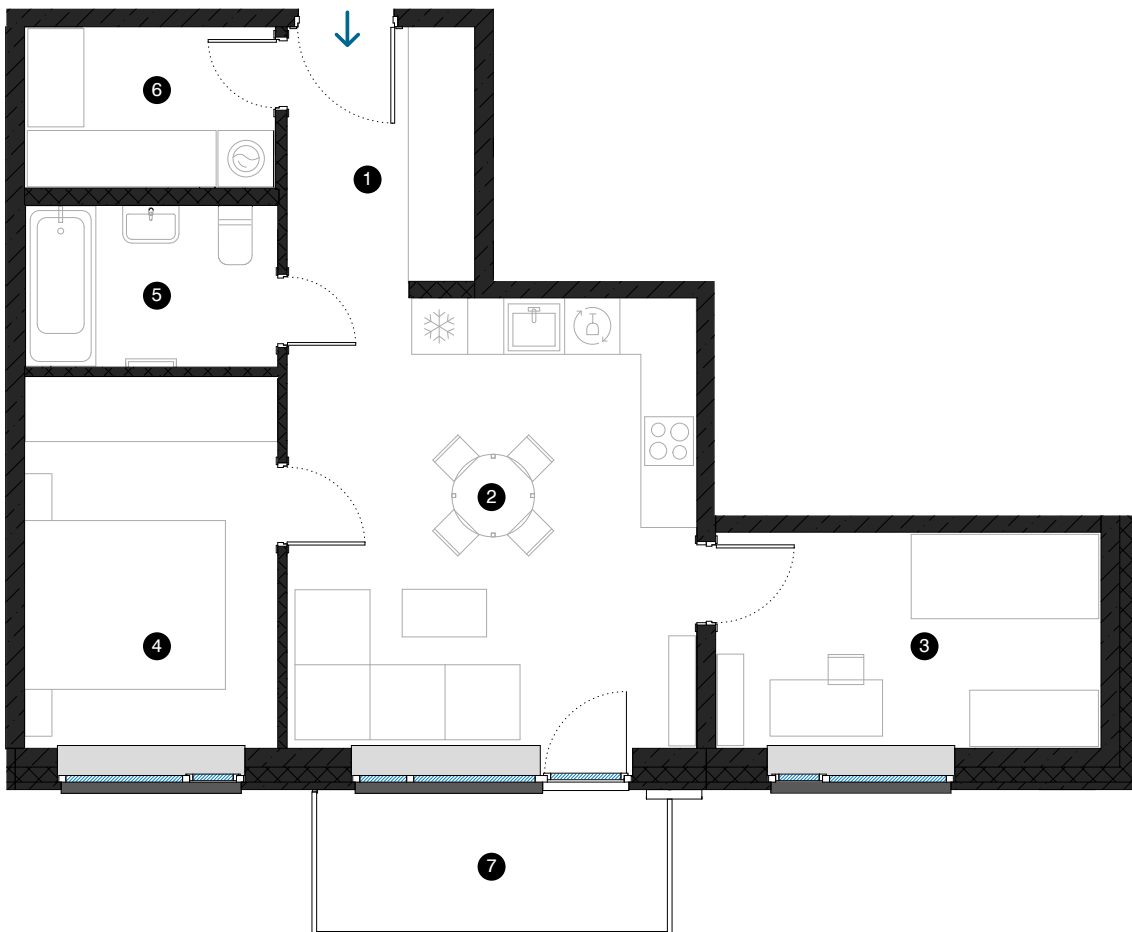

6. stāvs

Dzīvoklis Nr. 38

© ĒVALDA VALTERA 1, RĪGA

#	TELPA	M ²
1	Priekštelpa	5,5
2	Dzīvojamā istaba ar virtuves zonu	21,1
3	Istaba	9,4
4	Istaba	10,7
5	Vannas istaba	4,6
6	Paļīgītelpa	4,6
7	Balkons	5,6
Dzīvojamā platība		55,9
Kopējā platība		61,5

KONTAKTI:

- 📍 sales@pillar.lv
- ☎ +371 25 633 133
- ✉ Pulkveža Brieža iela 28A, Rīga, LV-1045

MĒROGS 1:80 1 CM = 80 CM