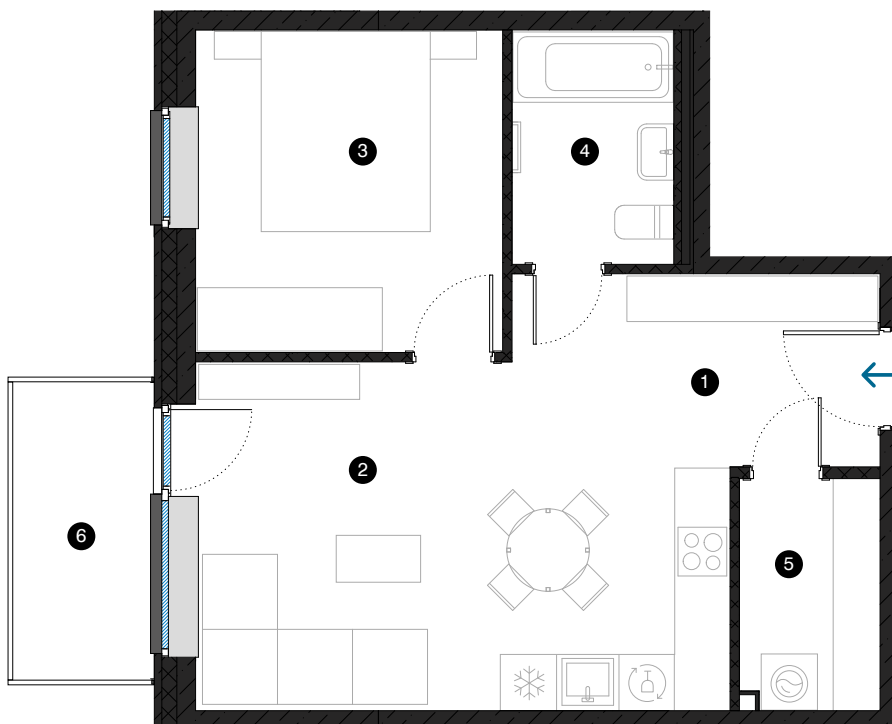

6. stāvs

# Dzīvoklis Nr. 41

© ĒVALDA VALTERA 1, RĪGA

#	TELPA	M <sup>2</sup>
1	Priekštelpa	4,5
2	Dzīvojamā istaba ar virtuves zonu	22,1
3	Istaba	11,2
4	Vannas istaba	4,3
5	Pašņģtelpa	3,6
6	Balkons	4,7
Dzīvojamā platība		45,7
Kopējā platība		50,4