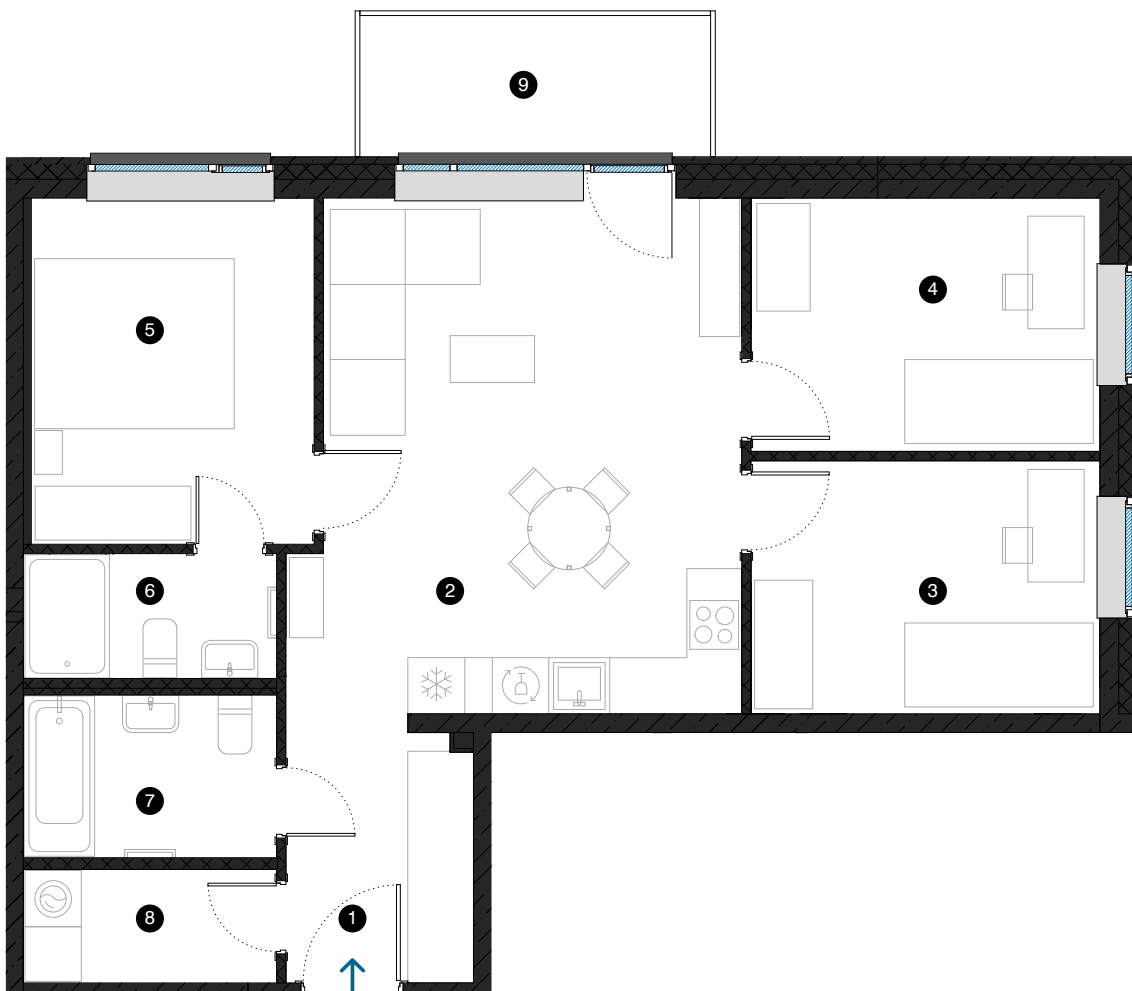

7. stāvs

Dzīvoklis Nr. 43

© ĒVALDA VALTERA 1, RĪGA

#	TELPA	M ²
1	Priekštelpa	5,4
2	Dzīvojamā istaba ar virtuves zonu	25,3
3	Istaba	10,0
4	Istaba	10,0
5	Istaba	11,4
6	Vannas istaba	3,6
7	Vannas istaba	4,5
8	Palīgtelpa	3,2
9	Balkons	5,6

Dzīvojamā platība 73,4
Kopējā platība 79,0

MĒROGS 1:80

KONTAKTI:

- 📍 sales@pillar.lv
- ☎ +371 25 633 133
- ✉ Pulkveža Brieža iela 28A, Rīga, LV-1045