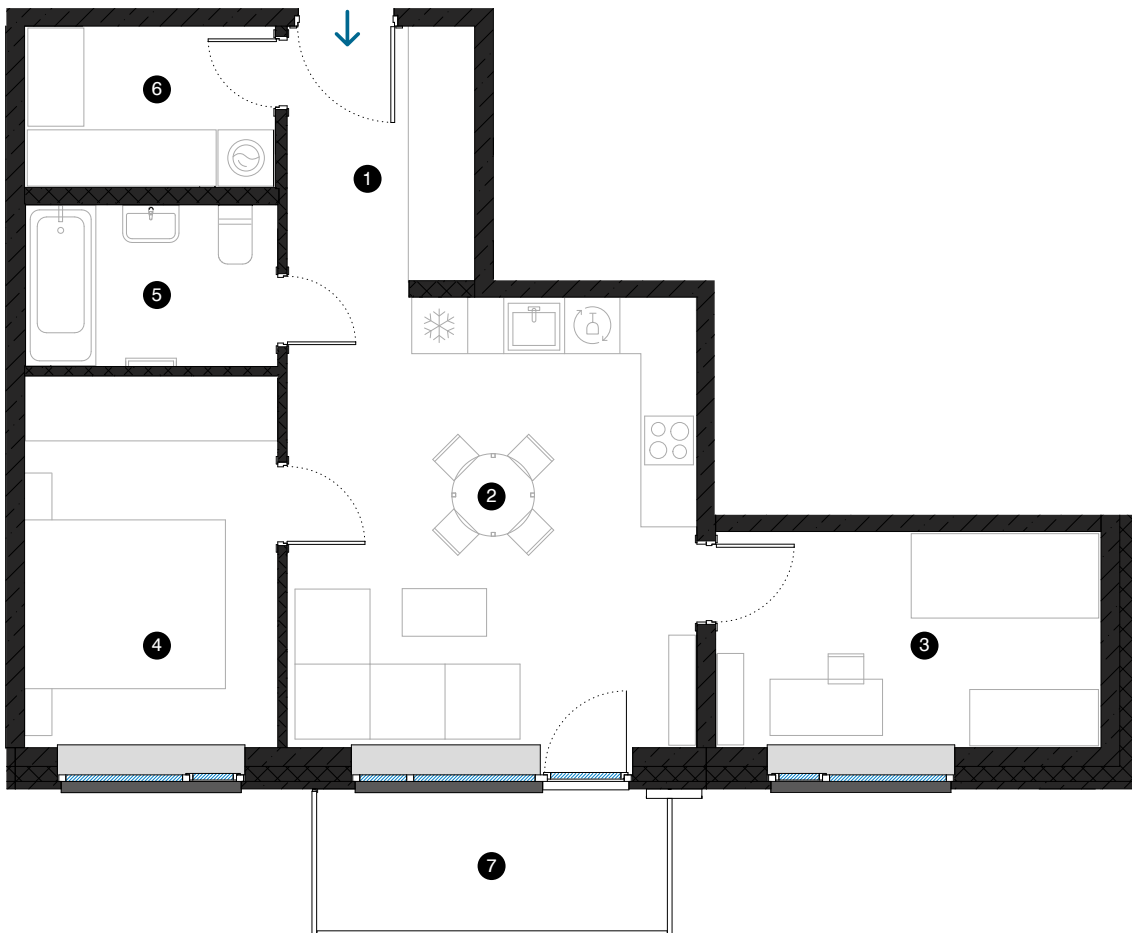

7. stāvs

Dzīvoklis Nr. 45

© ĒVALDA VALTERA 1, RĪGA

#	TELPA	M ²
1	Priekštelpa	5,5
2	Dzīvojamā istaba ar virtuves zonu	21,1
3	Istaba	9,4
4	Istaba	10,7
5	Vannas istaba	4,6
6	Paļīgītelpa	4,6
7	Balkons	5,6
Dzīvojamā platība		55,9
Kopējā platība		61,5

KONTAKTI:

- 📍 sales@pillar.lv
- ☎ +371 25 633 133
- ✉ Pulkveža Brieža iela 28A, Rīga, LV-1045

MĒROGS 1:80 1 CM = 80 CM