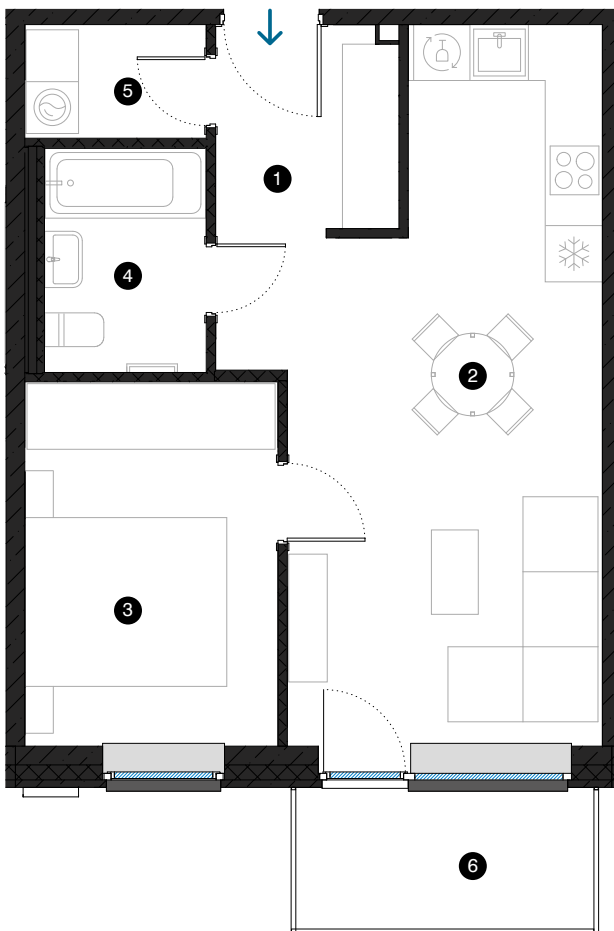

7. stāvs

Dzīvoklis Nr. 46

© ĒVALDA VALTERA 1, RĪGA

#	TELPA	M ²
1	Priekštelpa	4,2
2	Dzīvojamā istaba ar virtuves zonu	24,0
3	Istaba	10,5
4	Vannas istaba	4,1
5	Paļīgītelpa	2,3
6	Balkons	4,7
Dzīvojamā platība		45,1
Kopējā platība		49,8