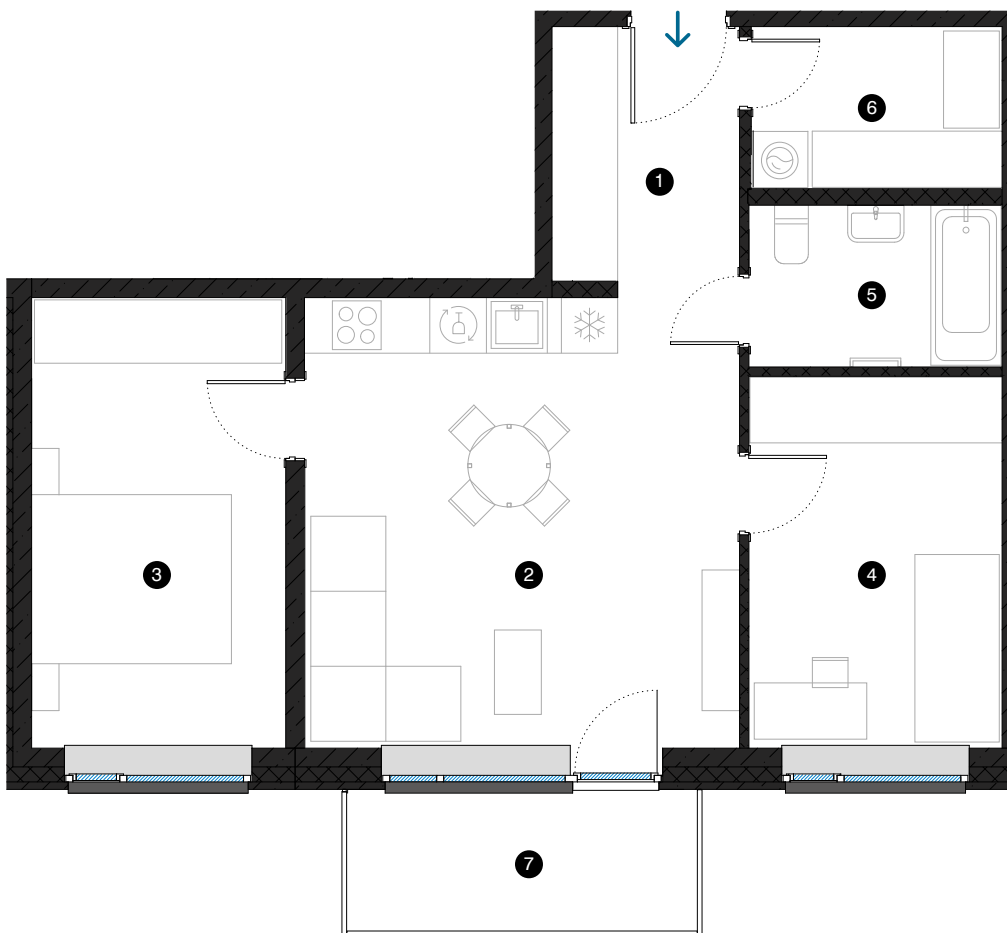

7. stāvs

Dzīvoklis Nr. 47

© ĒVALDA VALTERA 1, RĪGA

| # | TELPA | M ² |
|-------------------|-----------------------------------|----------------|
| 1 | Priekštelpa | 5,5 |
| 2 | Dzīvojamā istaba ar virtuves zonu | 22,4 |
| 3 | Istaba | 13,0 |
| 4 | Istaba | 10,7 |
| 5 | Vannas istaba | 4,6 |
| 6 | Paļīgelpa | 4,6 |
| 7 | Balkons | 5,6 |
| Dzīvojamā platība | | 60,8 |
| Kopējā platība | | 66,4 |

KONTAKTI:

- sales@pillar.lv
- +371 25 633 133
- Pulkveža Brieža iela 28A, Rīga, LV-1045

MĒROGS 1:80 1 CM = 80 CM