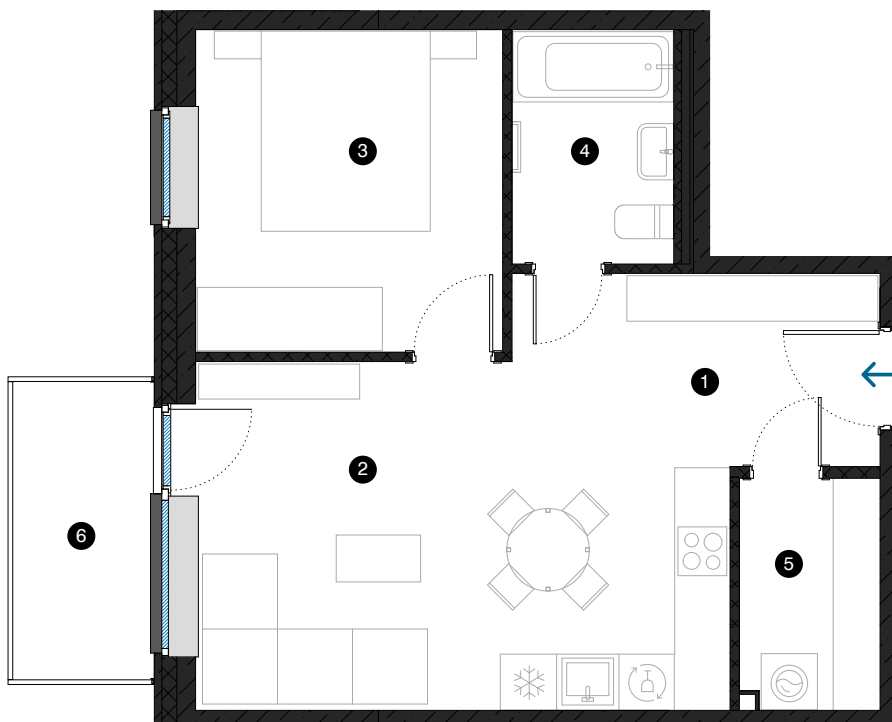

7. stāvs

Dzīvoklis Nr. 48

© ĒVALDA VALTERA 1, RĪGA

| # | TELPA | M ² |
|-------------------|-----------------------------------|----------------|
| 1 | Priekštelpa | 4,5 |
| 2 | Dzīvojamā istaba ar virtuves zonu | 22,1 |
| 3 | Istaba | 11,2 |
| 4 | Vannas istaba | 4,3 |
| 5 | Pašņģtelpa | 3,6 |
| 6 | Balkons | 4,7 |
| Dzīvojamā platība | | 45,7 |
| Kopējā platība | | 50,4 |

KONTAKTI:

-  sales@pillar.lv
-  +371 25 633 133
-  Pulkveža Brieža iela 28A, Rīga, LV-1045

MĒROGS 1:80  1 CM = 80 CM