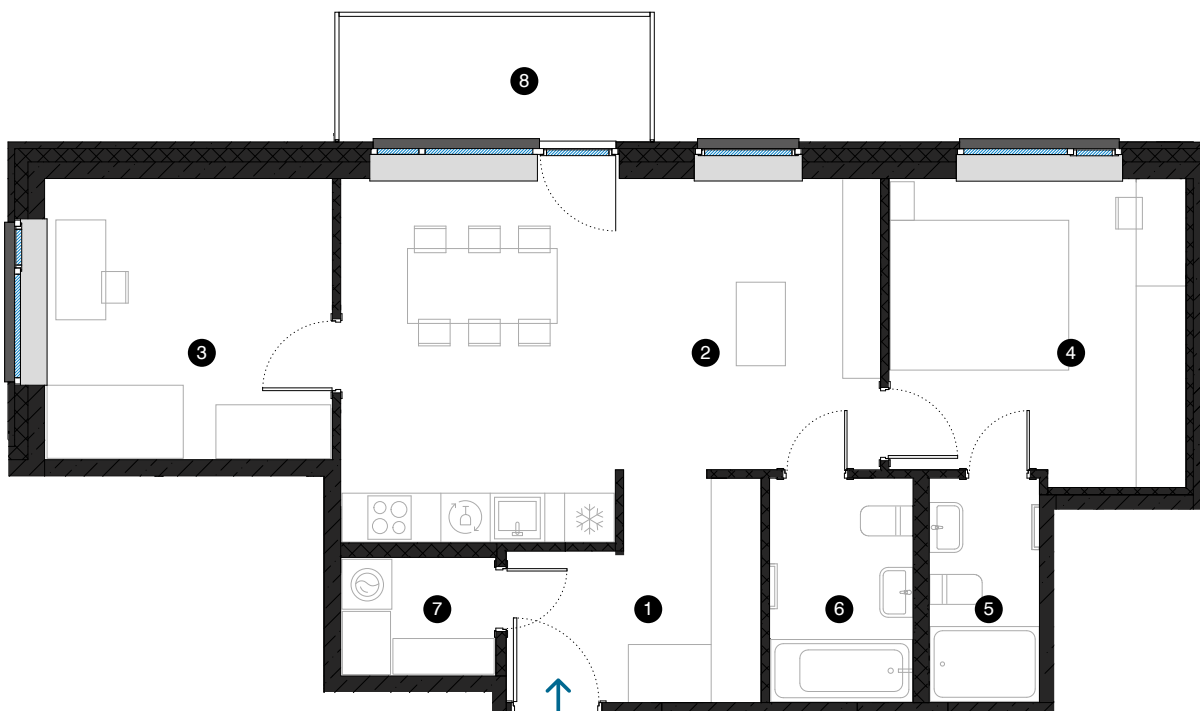

7. stāvs

Dzīvoklis Nr. 49

© ĒVALDA VALTERA 1, RĪGA

#	TELPA	M ²
1	Priekštelpa	7,1
2	Dzīvojamā istaba ar virtuves zonu	25,6
3	Istaba	11,6
4	Istaba	12,8
5	Vannas istaba	3,5
6	Vannas istaba	4,6
7	Palīgtelpa	2,6
8	Balkons	5,6

Dzīvojamā platība 67,8

Kopējā platība 73,4

KONTAKTI:

📍 sales@pillar.lv

☎ +371 25 633 133

✉ Pulkveža Brieža iela 28A, Rīga, LV-1045

MĒROGS 1:90 1 CM = 90 CM