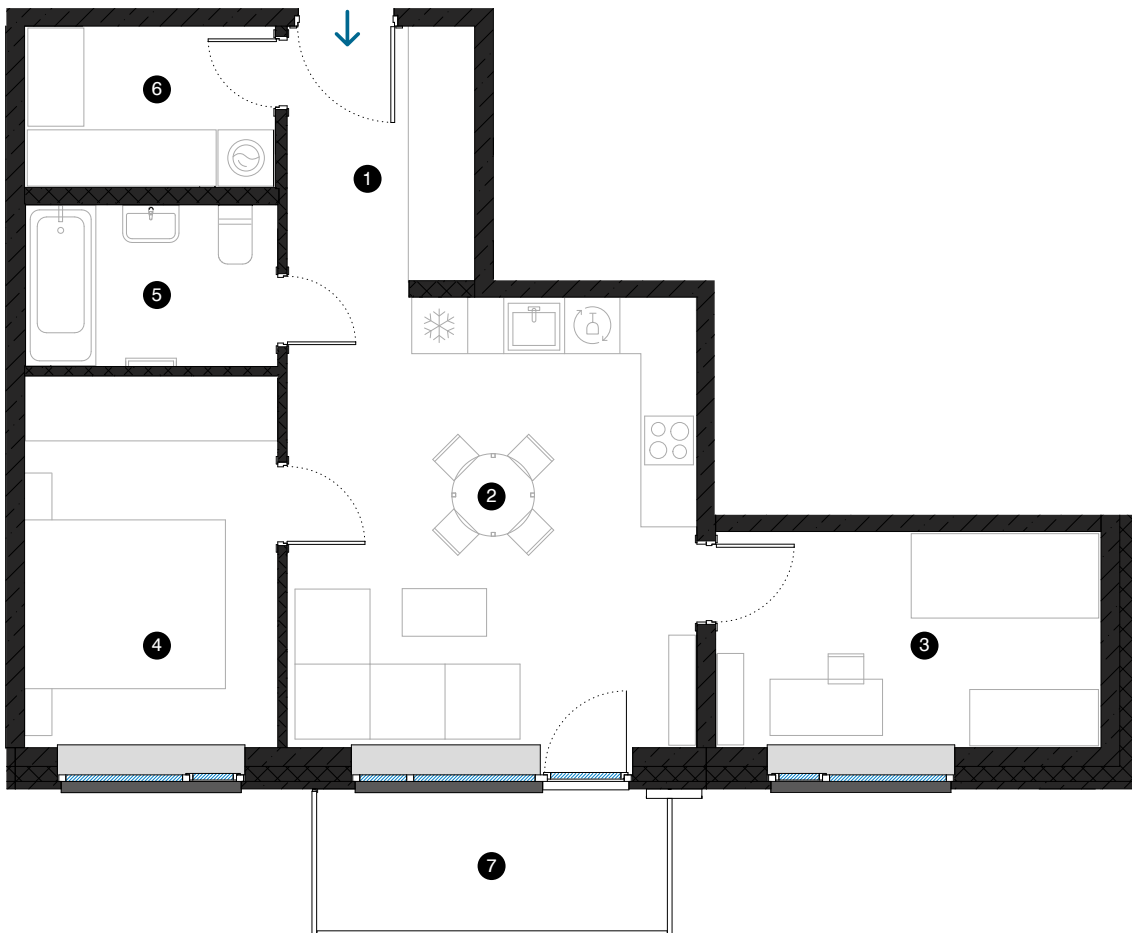

8. stāvs

# Dzīvoklis Nr. 52

© ĒVALDA VALTERA 1, RĪGA

#	TELPA	M <sup>2</sup>
1	Priekštelpa	5,5
2	Dzīvojamā istaba ar virtuves zonu	21,1
3	Istaba	9,4
4	Istaba	10,7
5	Vannas istaba	4,6
6	Paļīgītelpa	4,6
7	Balkons	5,6
Dzīvojamā platība		55,9
Kopējā platība		61,5

**KONTAKTI:**

- 📍 sales@pillar.lv
- ☎ +371 25 633 133
- ✉ Pulkveža Brieža iela 28A, Rīga, LV-1045

MĒROGS 1:80 1 CM = 80 CM