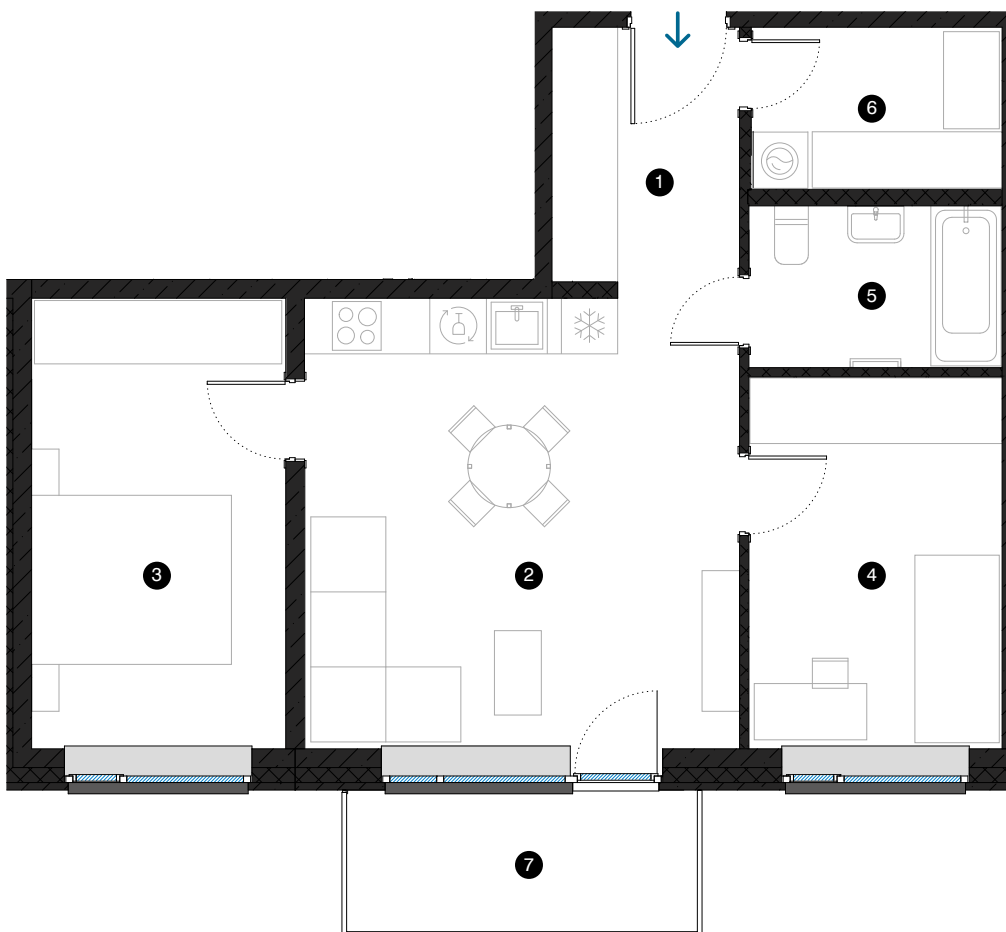

8. stāvs

Dzīvoklis Nr. 54

© ĒVALDA VALTERA 1, RĪGA

#	TELPA	M ²
1	Priekštelpa	5,5
2	Dzīvojamā istaba ar virtuves zonu	22,4
3	Istaba	13,0
4	Istaba	10,7
5	Vannas istaba	4,6
6	Palīgtelpa	4,6
7	Balkons	5,6
Dzīvojamā platība		60,8
Kopējā platība		66,4

KONTAKTI:

- sales@pillar.lv
- +371 25 633 133
- Pulkveža Brieža iela 28A, Rīga, LV-1045

MĒROGS 1:80 1 CM = 80 CM