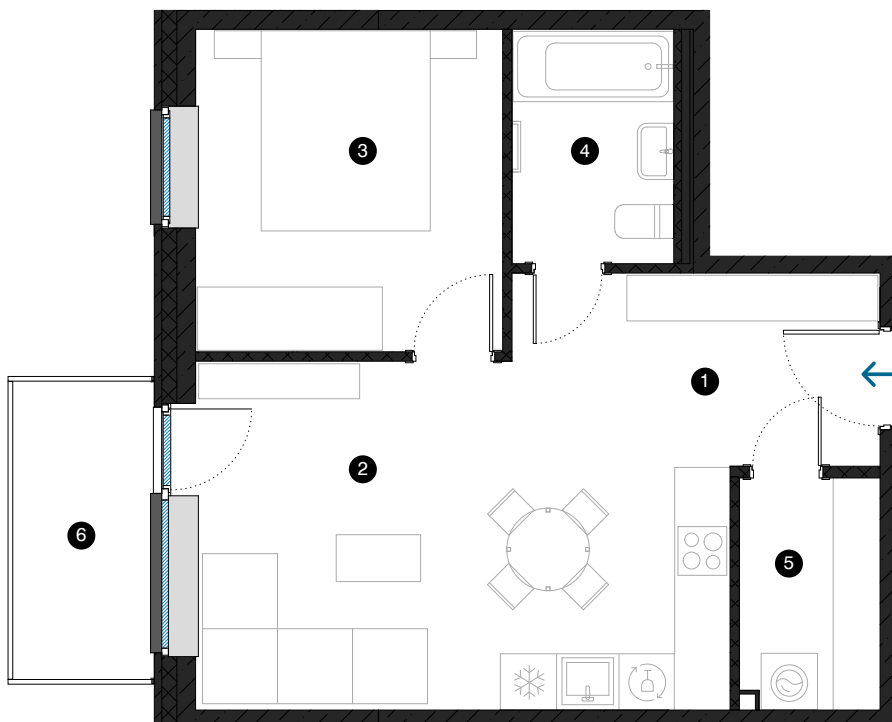

8. stāvs

Dzīvoklis Nr. 55

© ĒVALDA VALTERA 1, RĪGA

#	TELPA	M ²
1	Priekštelpa	4,5
2	Dzīvojamā istaba ar virtuves zonu	22,1
3	Istaba	11,2
4	Vannas istaba	4,3
5	Paļīgtelpa	3,6
6	Balkons	4,7
Dzīvojamā platība		45,7
Kopējā platība		50,4

KONTAKTI:

- sales@pillar.lv
- +371 25 633 133
- Pulkveža Brieža iela 28A, Rīga, LV-1045

MĒROGS 1:80 1 CM = 80 CM