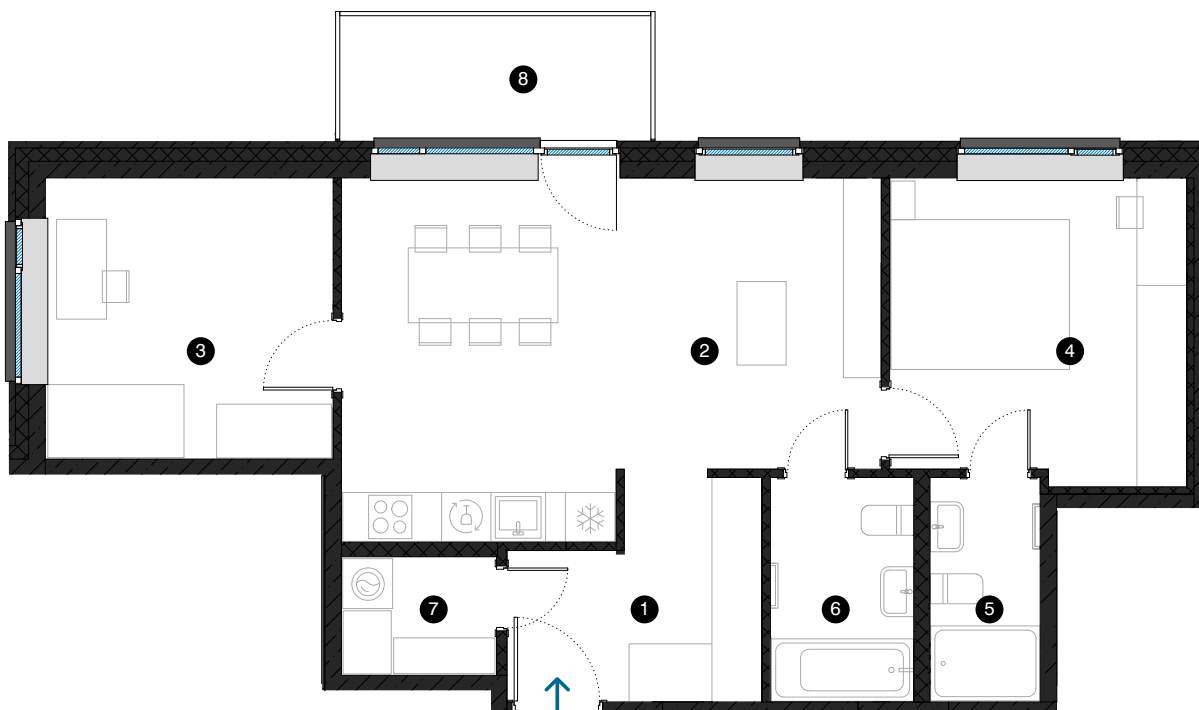

8. stāvs

Dzīvoklis Nr. 56

© ĒVALDA VALTERA 1, RĪGA

#	TELPA	M ²
1	Priekštelpa	7,1
2	Dzīvojamā istaba ar virtuves zonu	25,6
3	Istaba	11,6
4	Istaba	12,8
5	Vannas istaba	3,5
6	Vannas istaba	4,6
7	Palīgtelpa	2,6
8	Balkons	5,6

Dzīvojamā platība 67,8

Kopējā platība 73,4

KONTAKTI:

📍 sales@pillar.lv

☎ +371 25 633 133

✉ Pulkveža Brieža iela 28A, Rīga, LV-1045

MĒROGS 1:90 1 CM = 90 CM