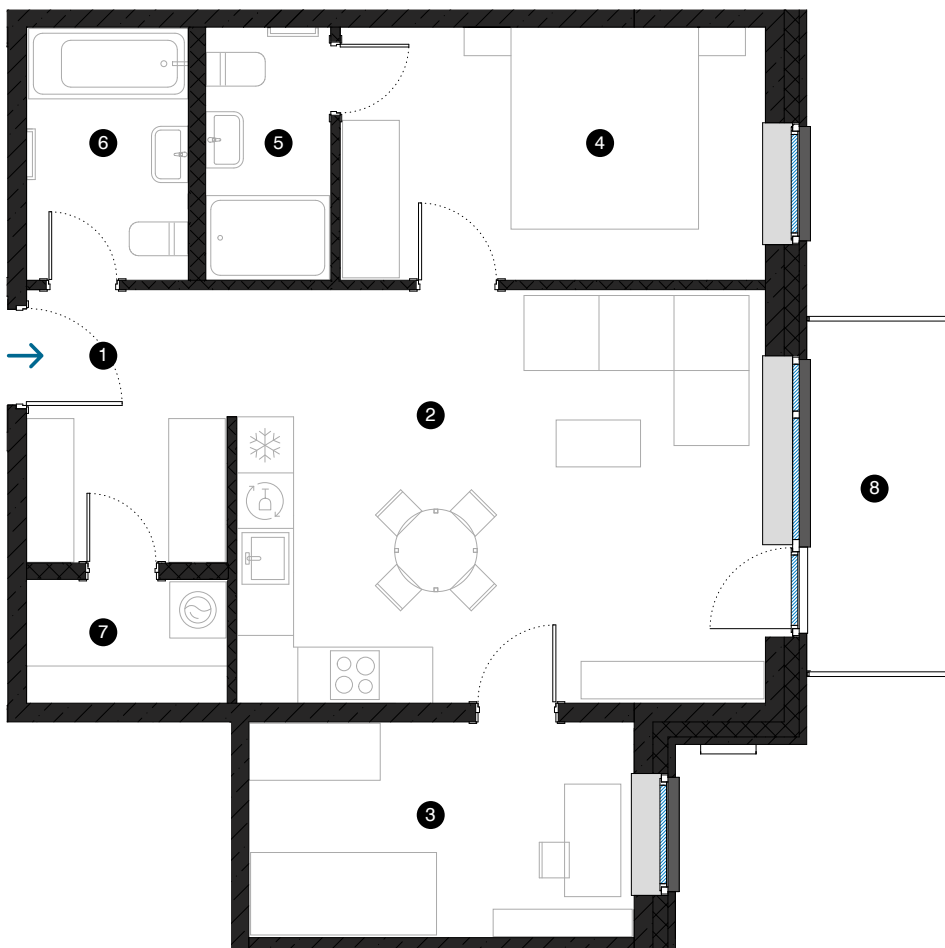

9. stāvs

Dzīvoklis Nr. 58

© ĒVALDA VALTERA 1, RĪGA

#	TELPA	M ²
1	Priekštelpa	6,3
2	Dzīvojamā istaba ar virtuves zonu	24,9
3	Istaba	9,4
4	Istaba	12,2
5	Vannas istaba	3,5
6	Vannas istaba	4,6
7	Palīgtelpa	2,8
8	Balkons	5,6

Dzīvojamā platība 63,7

Kopējā platība 69,3

KONTAKTI:

📍 sales@pillar.lv

☎ +371 25 633 133

✉ Pulkveža Brieža iela 28A, Rīga, LV-1045

MĒROGS 1:80 1 CM = 80 CM