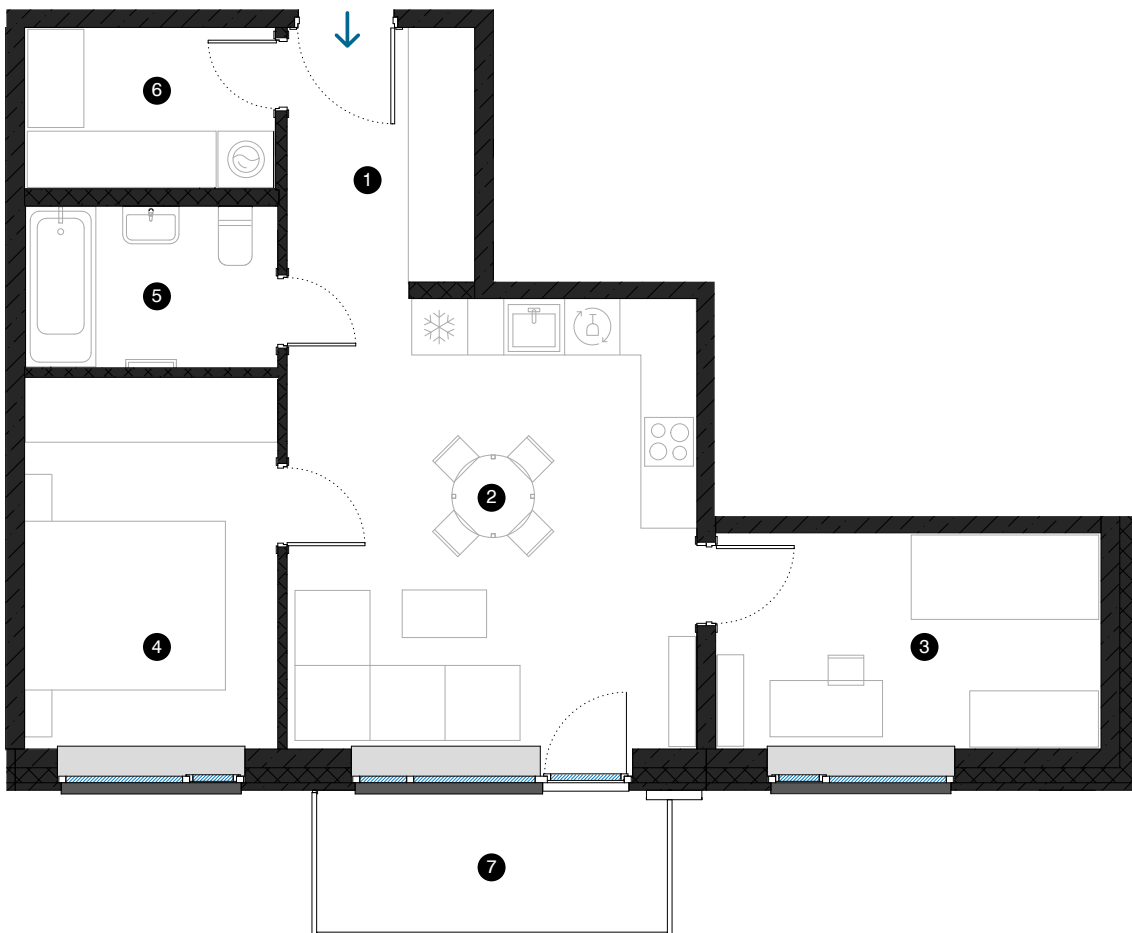

9. stāvs

Dzīvoklis Nr. 59

© ĒVALDA VALTERA 1, RĪGA

#	TELPA	M ²
1	Priekštelpa	5,5
2	Dzīvojamā istaba ar virtuves zonu	21,1
3	Istaba	9,4
4	Istaba	10,7
5	Vannas istaba	4,6
6	Paļīgītelpa	4,6
7	Balkons	5,6
Dzīvojamā platība		55,9
Kopējā platība		61,5

KONTAKTI:

- 📍 sales@pillar.lv
- ☎ +371 25 633 133
- ✉ Pulkveža Brieža iela 28A, Rīga, LV-1045

MĒROGS 1:80 1 CM = 80 CM