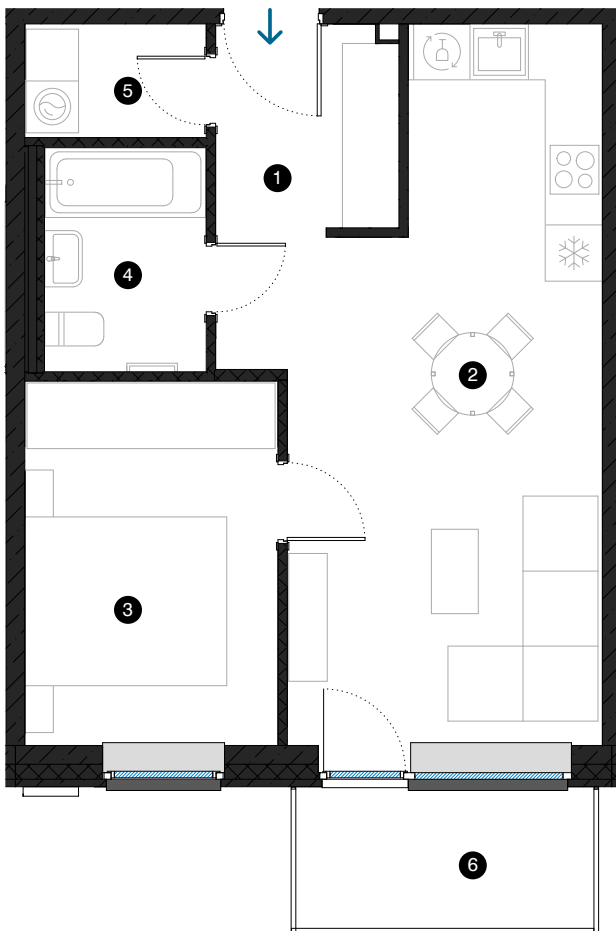

9. stāvs

Dzīvoklis Nr. 60

© ĒVALDA VALTERA 1, RĪGA

#	TELPA	M ²
1	Priekštelpa	4,2
2	Dzīvojamā istaba ar virtuves zonu	24,0
3	Istaba	10,5
4	Vannas istaba	4,1
5	Paļīgītelpa	2,3
6	Balkons	4,7
Dzīvojamā platība		45,1
Kopējā platība		49,8

KONTAKTI:

- 📍 sales@pillar.lv
- ☎ +371 25 633 133
- ✉ Pulkveža Brieža iela 28A, Rīga, LV-1045

MĒROGS 1:80 1 CM = 80 CM