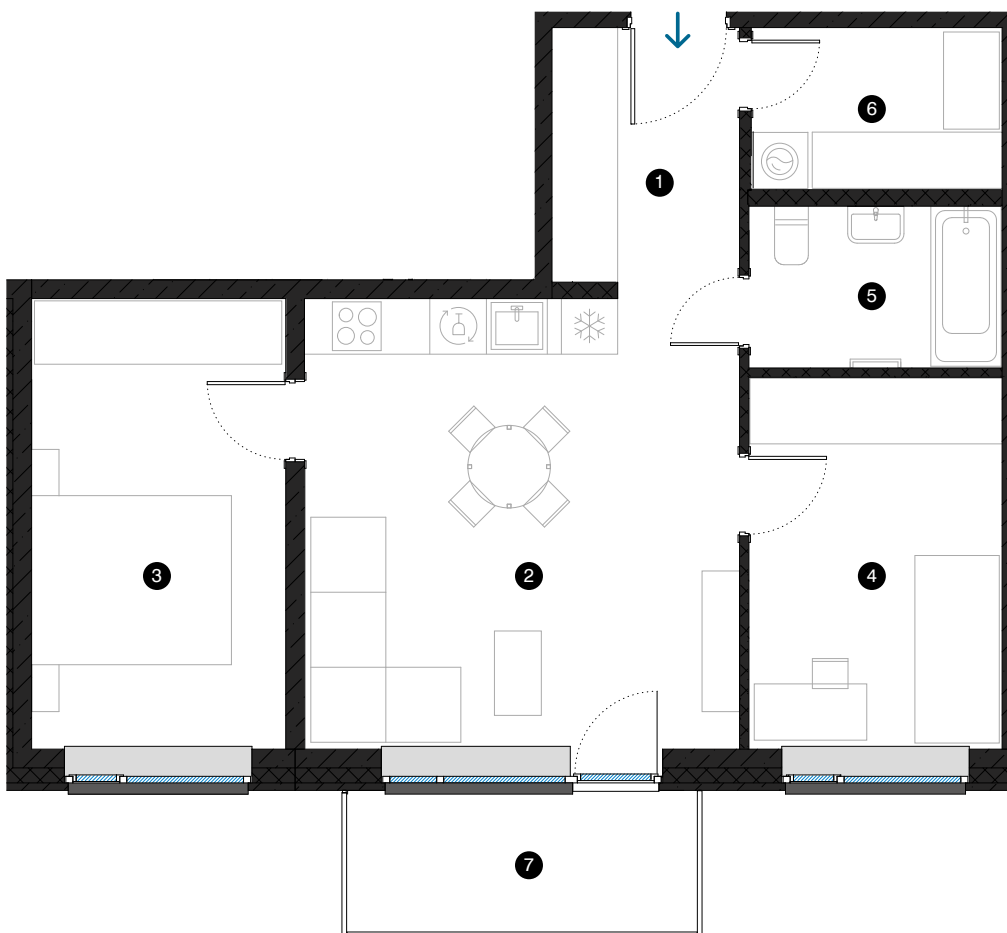

9. stāvs

Dzīvoklis Nr. 61

© ĒVALDA VALTERA 1, RĪGA

#	TELPA	M ²
1	Priekštelpa	5,5
2	Dzīvojamā istaba ar virtuves zonu	22,4
3	Istaba	13,0
4	Istaba	10,7
5	Vannas istaba	4,6
6	Paģīgtelpa	4,6
7	Balkons	5,6
Dzīvojamā platība		60,8
Kopējā platība		66,4

KONTAKTI:

-  sales@pillar.lv
-  +371 25 633 133
-  Pulkveža Brieža iela 28A, Rīga, LV-1045

MĒROGS 1:80  1 CM = 80 CM