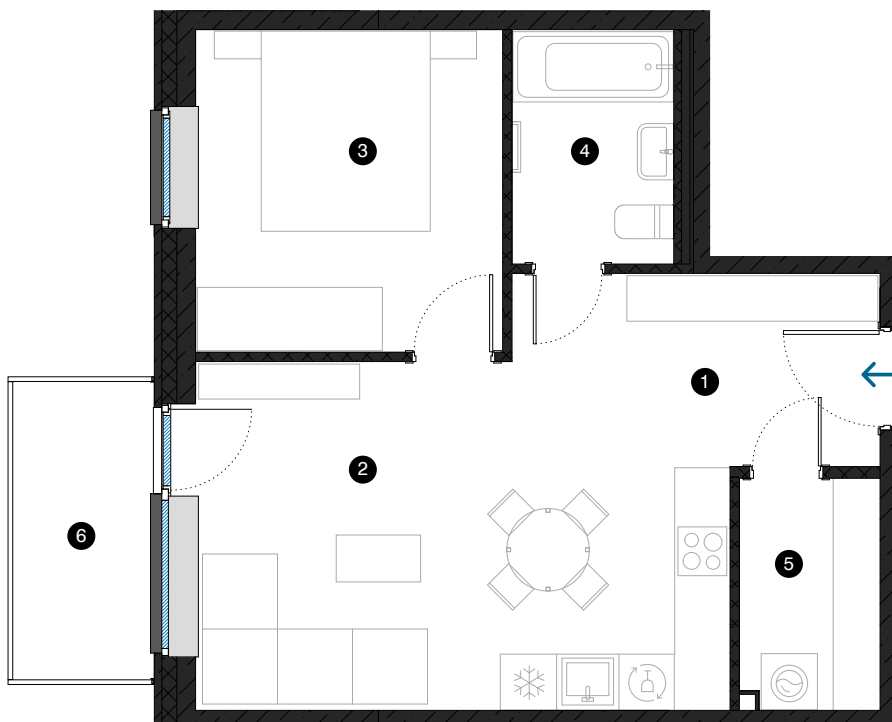

9. stāvs

Dzīvoklis Nr. 62

© ĒVALDA VALTERA 1, RĪGA

#	TELPA	M ²
1	Priekštelpa	4,5
2	Dzīvojamā istaba ar virtuves zonu	22,1
3	Istaba	11,2
4	Vannas istaba	4,3
5	Paļīggtelpa	3,6
6	Balkons	4,7
Dzīvojamā platība		45,7
Kopējā platība		50,4

KONTAKTI:

-  sales@pillar.lv
-  +371 25 633 133
-  Pulkveža Brieža iela 28A, Rīga, LV-1045

MĒROGS 1:80  1 CM = 80 CM