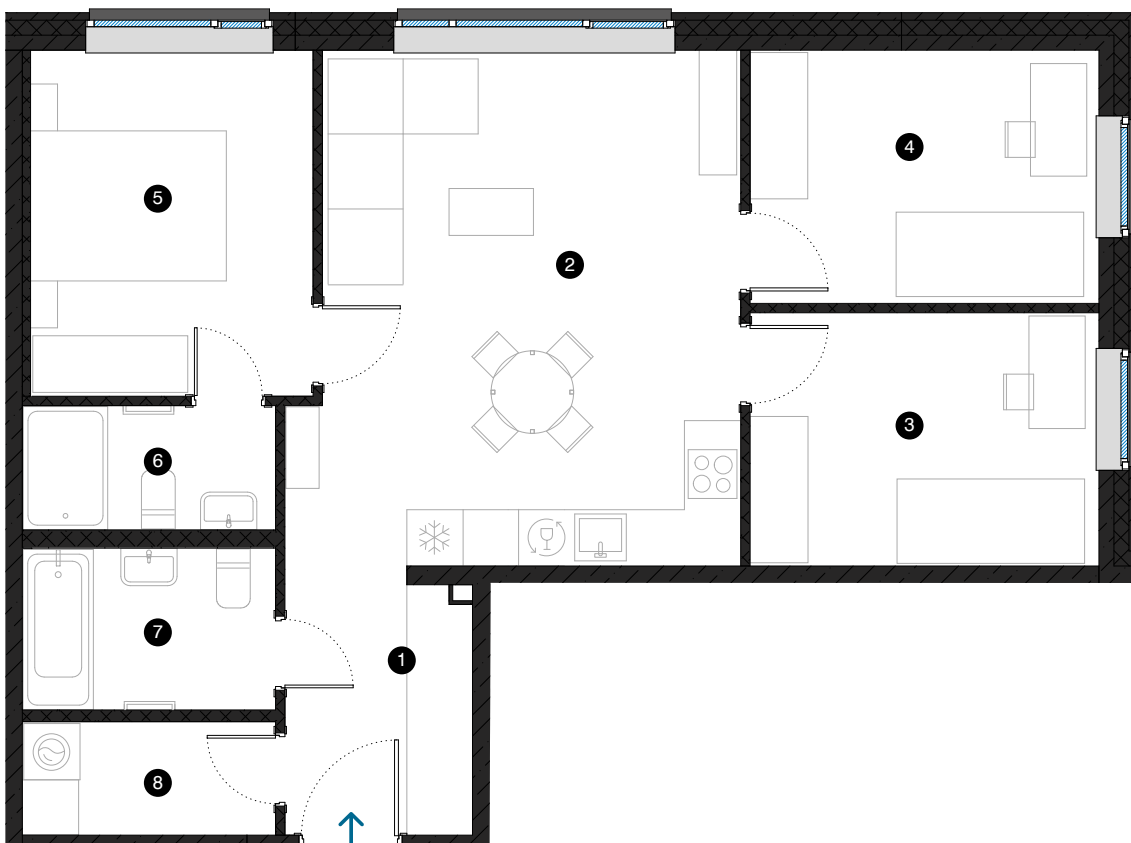

1. stāvs

Dzīvoklis Nr. 1

© ĒVALDA VALTERA 1A, RĪGA

#	TELPA	M ²
1	Priekštelpa	5,4
2	Dzīvojamā istaba ar virtuves zonu	25,3
3	Istaba	10,0
4	Istaba	10,0
5	Istaba	11,1
6	Vannas istaba	3,6
7	Vannas istaba	4,5
8	Palīgtelpa	3,2
Dzīvojamā platība		73,1
Kopējā platība		73,1