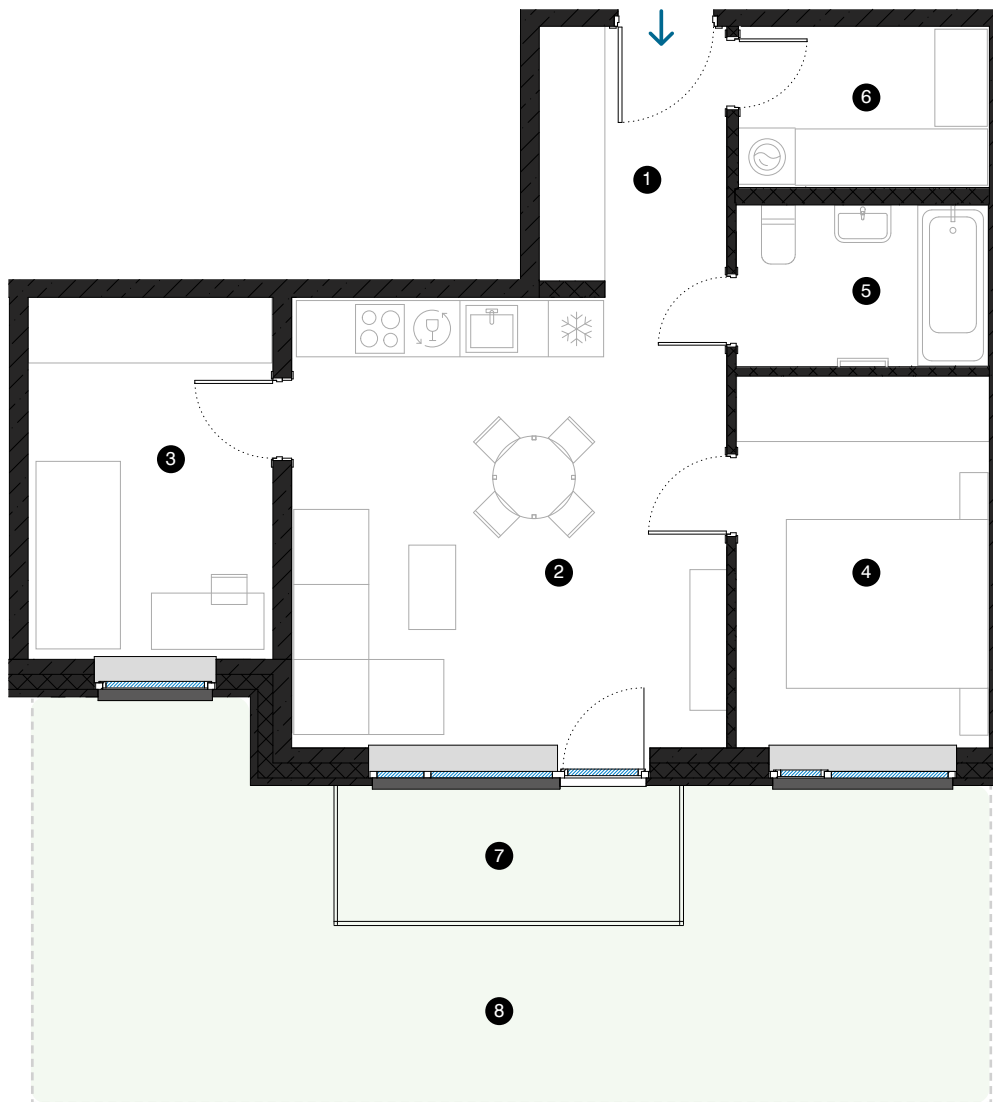

1. stāvs

# Dzīvoklis Nr. 5

© ĒVALDA VALTERA 1A, RĪGA

#	TELPA	M <sup>2</sup>
1	Priekštelpa	5,5
2	Dzīvojamā istaba ar virtuves zonu	22,4
3	Istaba	10,0
4	Istaba	10,7
5	Vannas istaba	4,6
6	Paļīgītelpa	4,6
7	Terase	5,6
8	Privāta piegulošā teritorija	28,2
Dzīvojamā platība		57,8
Kopējā platība		63,4