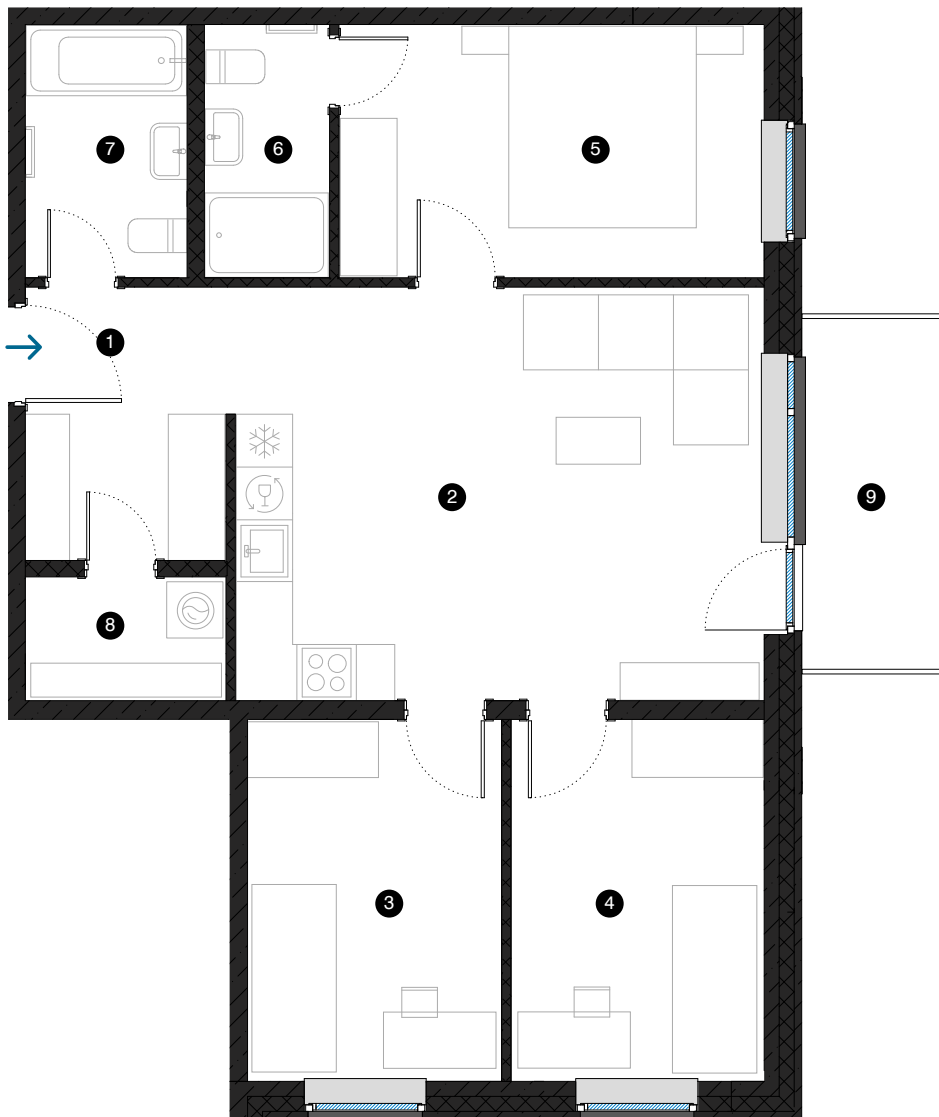

3. stāvs

# Dzīvoklis Nr. 16

© ĒVALDA VALTERA 1A, RĪGA

#	TELPA	M <sup>2</sup>
1	Priekštelpa	6,3
2	Dzīvojamā istaba ar virtuves zonu	24,9
3	Istaba	10,4
4	Istaba	10,4
5	Istaba	12,2
6	Vannas istaba	3,5
7	Vannas istaba	4,6
8	Palīgelpa	2,8
9	Balkons	5,6

Dzīvojamā platība 75,1

Kopējā platība 80,7

**KONTAKTI:**

📍 sales@pillar.lv

☎ +371 25 633 133

✉ Pulkveža Brieža iela 28A, Rīga, LV-1045

MĒROGS 1:80 1 CM = 80 CM