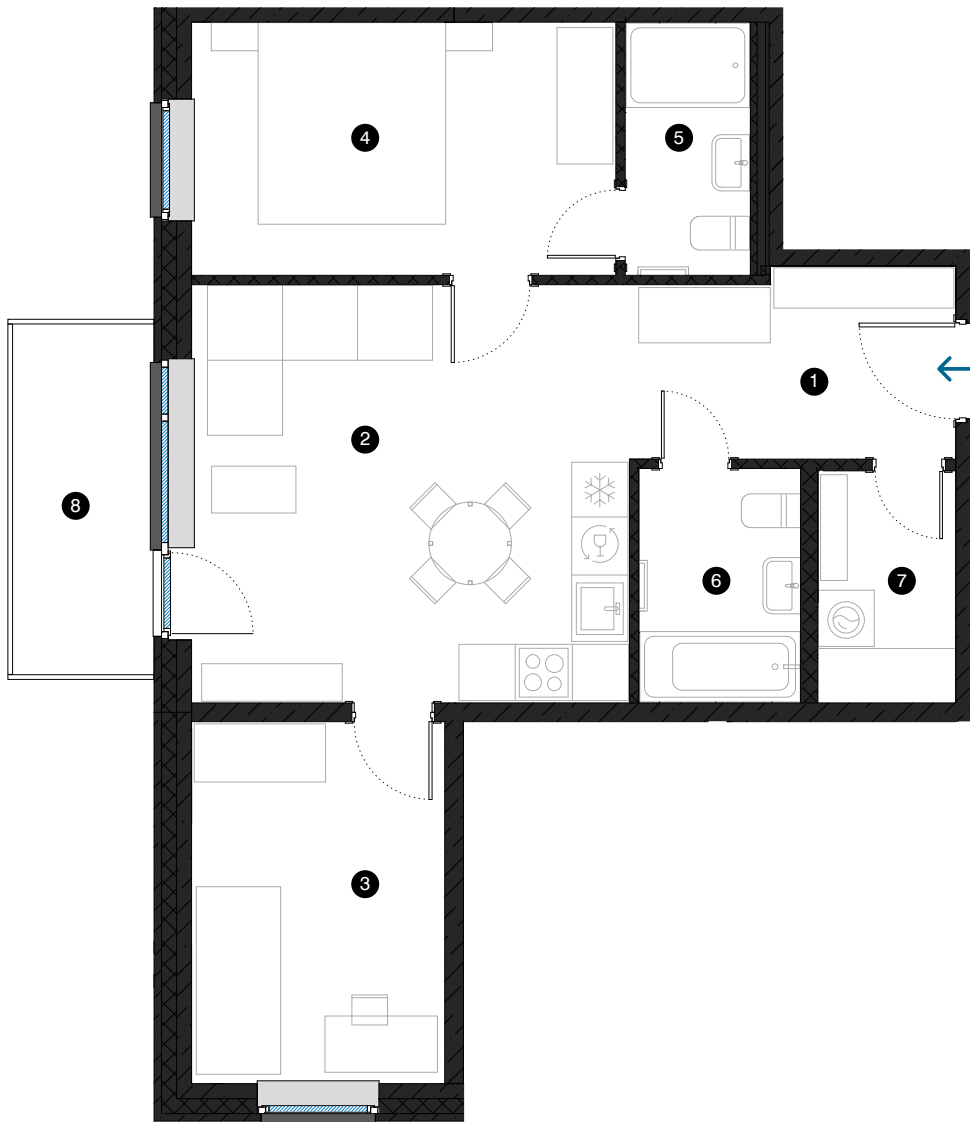

3. stāvs

Dzīvoklis Nr. 20

© ĒVALDA VALTERA 1A, RĪGA

#	TELPA	M ²
1	Priekštelpa	6,9
2	Dzīvojamā istaba ar virtuves zonu	20,8
3	Istaba	10,4
4	Istaba	12,2
5	Vannas istaba	3,6
6	Vannas istaba	4,3
7	Palīgtelpa	3,6
8	Balkons	5,6
Dzīvojamā platība		61,8
Kopējā platība		67,4

KONTAKTI:

- 📍 sales@pillar.lv
- ☎ +371 25 633 133
- ✉ Pulkveža Brieža iela 28A, Rīga, LV-1045

MĒROGS 1:80 1 CM = 80 CM