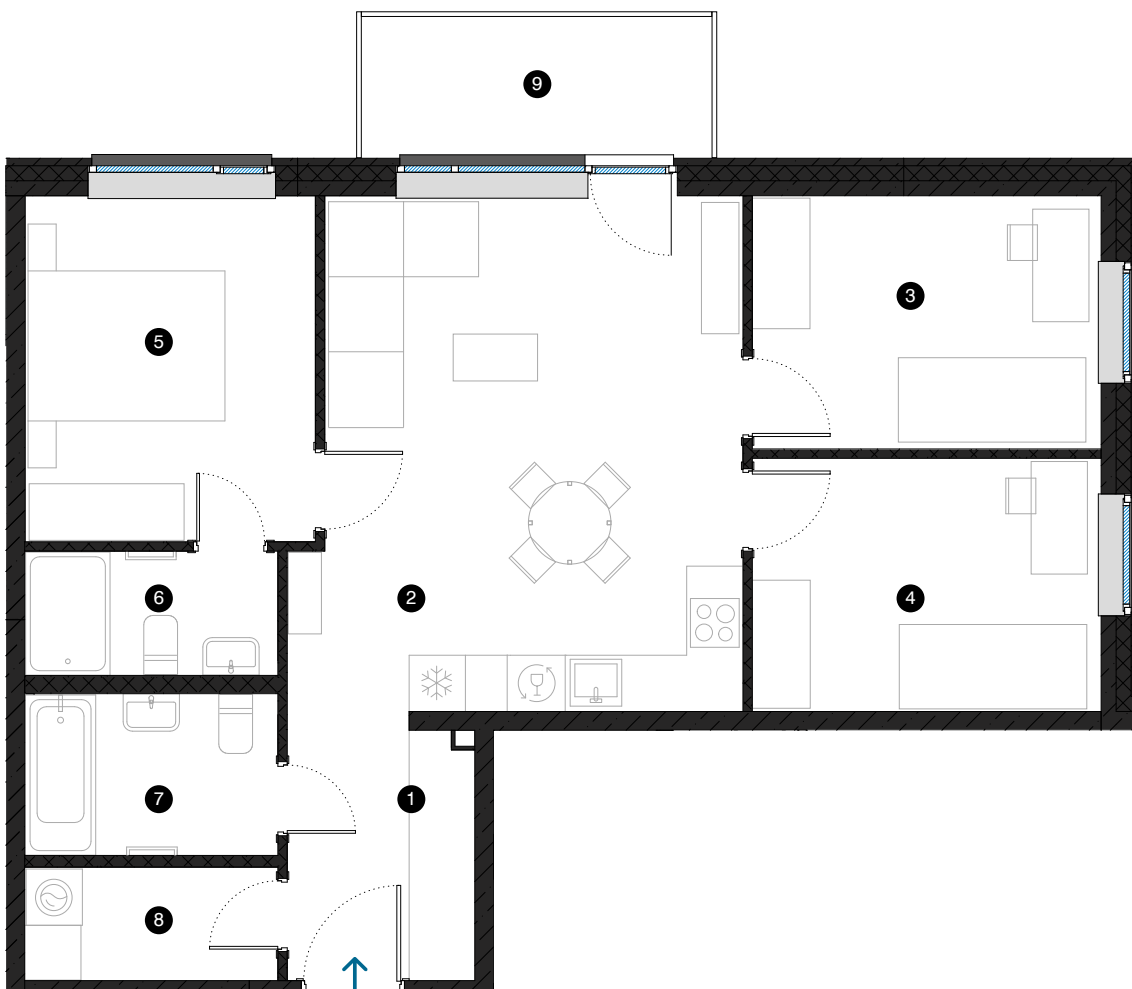

4. stāvs

Dzīvoklis Nr. 22

© ĒVALDA VALTERA 1A, RĪGA

#	TELPA	M ²
1	Priekštelpa	5,4
2	Dzīvojamā istaba ar virtuves zonu	25,3
3	Istaba	10,0
4	Istaba	10,0
5	Istaba	11,4
6	Vannas istaba	3,6
7	Vannas istaba	4,5
8	Palīgtelpa	3,2
9	Balkons	5,6

Dzīvojamā platība 73,4

Kopējā platība 79,0

MĒROGS 1:80

KONTAKTI:

📍 sales@pillar.lv

☎ +371 25 633 133

✉ Pulkveža Brieža iela 28A, Rīga, LV-1045