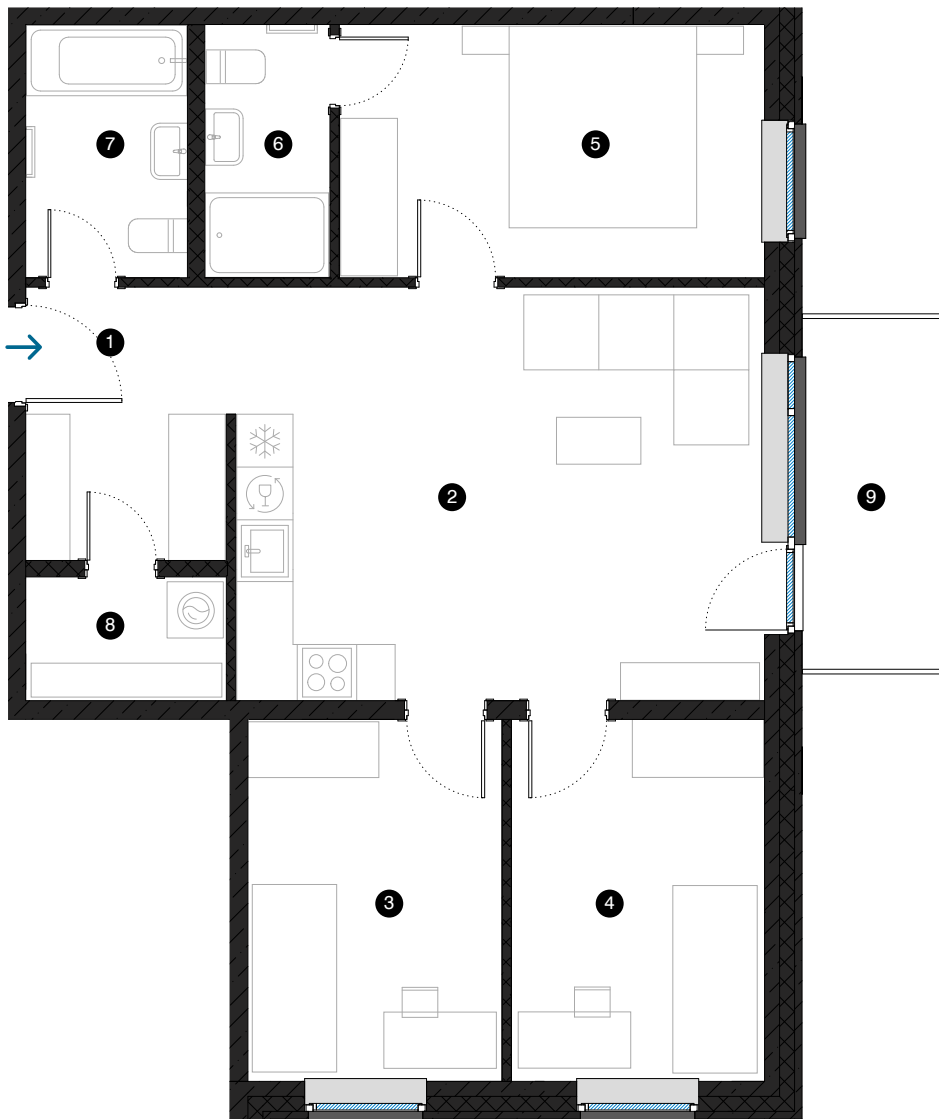

4. stāvs

# Dzīvoklis Nr. 23

© ĒVALDA VALTERA 1A, RĪGA

#	TELPA	M <sup>2</sup>
1	Prīekštelpa	6,3
2	Dzīvojamā istaba ar virtuves zonu	24,9
3	Istaba	10,4
4	Istaba	10,4
5	Istaba	12,2
6	Vannas istaba	3,5
7	Vannas istaba	4,6
8	Palīgelpa	2,8
9	Balkons	5,6

Dzīvojamā platība 75,1

Kopējā platība 80,7

**KONTAKTI:**

📍 sales@pillar.lv

☎ +371 25 633 133

✉ Pulkveža Brieža iela 28A, Rīga, LV-1045

MĒROGS 1:80 1 CM = 80 CM