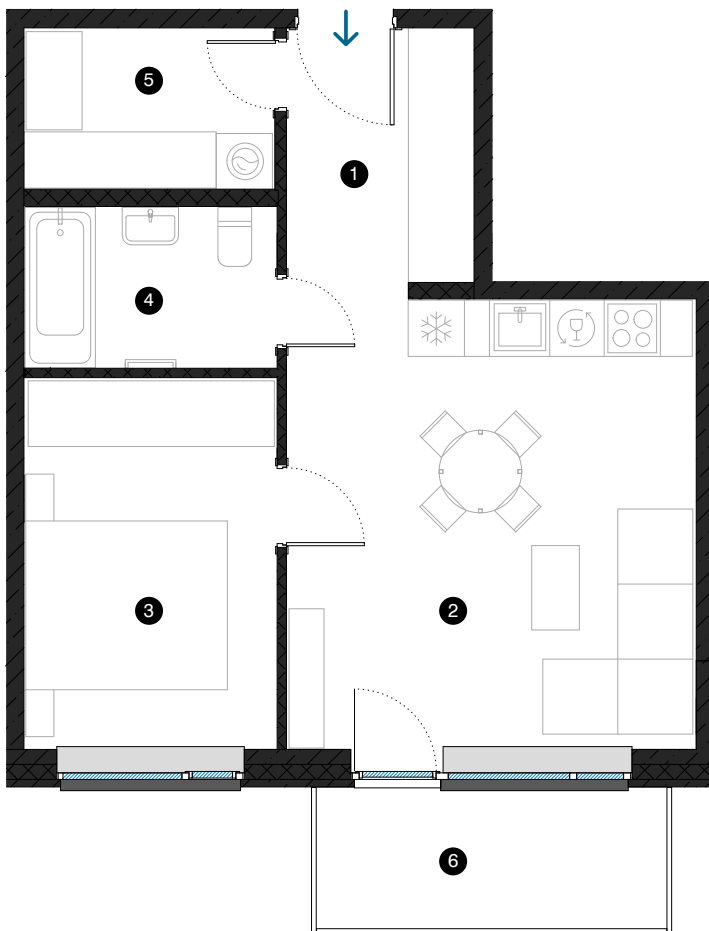

4. stāvs

Dzīvoklis Nr. 24

© ĒVALDA VALTERA 1A, RĪGA

#	TELPA	M ²
1	Priekštelpa	5,5
2	Dzīvojamā istaba ar virtuves zonu	21,1
3	Istaba	10,7
4	Vannas istaba	4,6
5	Paļīggtelpa	4,6
6	Balkons	5,6
Dzīvojamā platība		46,5
Kopējā platība		52,1

KONTAKTI:

- 📍 sales@pillar.lv
- 📞 +371 25 633 133
- ✉️ Pulkveža Brieža iela 28A, Rīga, LV-1045

MĒROGS 1:80 1 CM = 80 CM