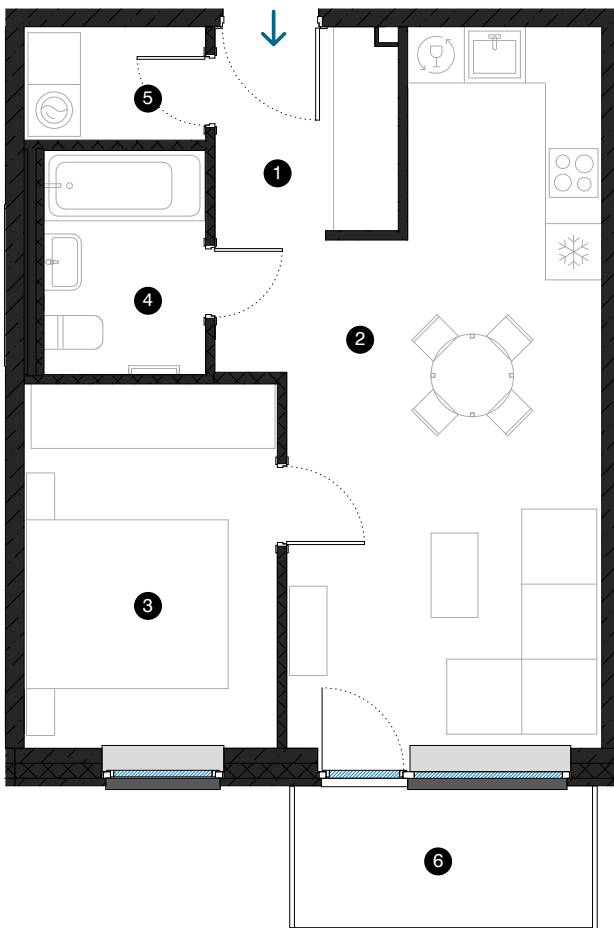

4. stāvs

# Dzīvoklis Nr. 25

© ĒVALDA VALTERA 1A, RĪGA

#	TELPA	M <sup>2</sup>
1	Priekštelpa	4,3
2	Dzīvojamā istaba ar virtuves zonu	24,0
3	Istaba	10,5
4	Vannas istaba	4,1
5	Paļīgtelpa	2,3
6	Balkons	4,7
Dzīvojamā platība		45,2
Kopējā platība		49,9