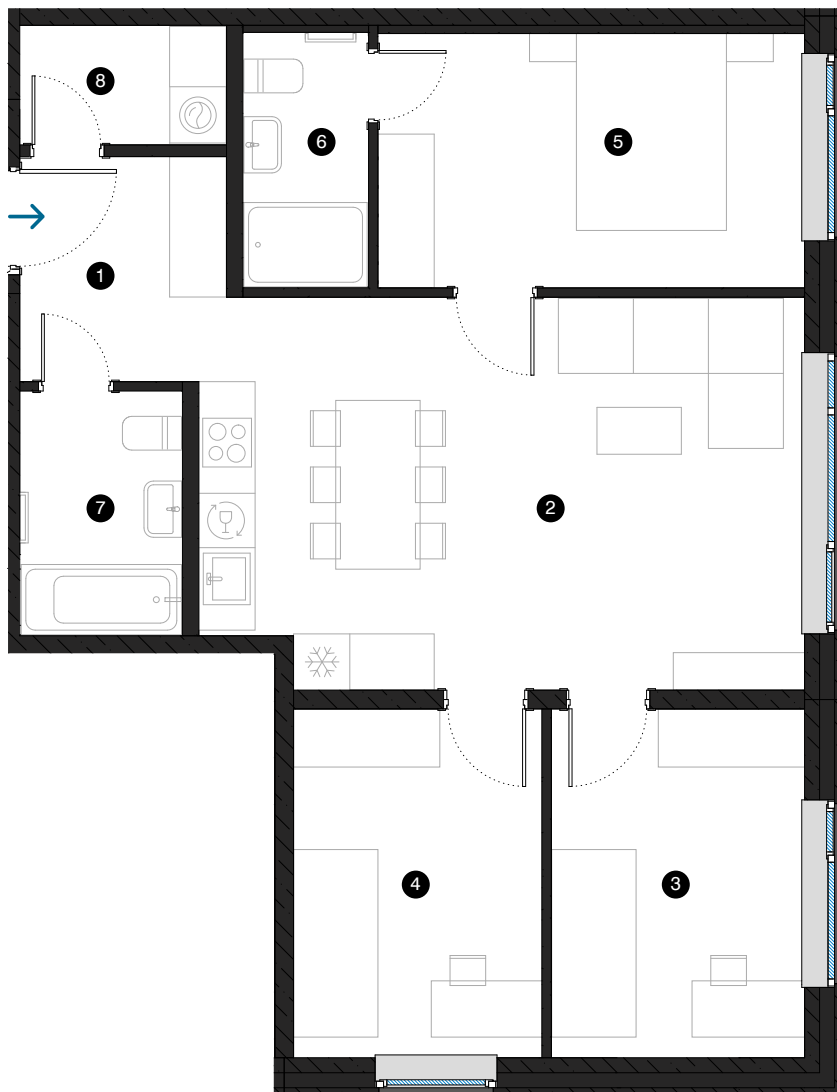

1. stāvs

Dzīvoklis Nr. 1

© ĒVALDA VALTERA 1B, RĪGA

#	TELPA	M ²
1	Priekštelpa	5,0
2	Dzīvojamā istaba ar virtuves zonu	26,4
3	Istaba	10,0
4	Istaba	9,8
5	Istaba	12,3
6	Vannas istaba	3,6
7	Vannas istaba	4,5
8	Palīgtelpa	2,8

Dzīvojamā platība 74,4

Kopējā platība 74,4

KONTAKTI:

📍 sales@pillar.lv

☎ +371 25 633 133

✉ Pulkveža Brieža iela 28A, Rīga, LV-1045

MĒROGS 1:80 1 CM = 80 CM