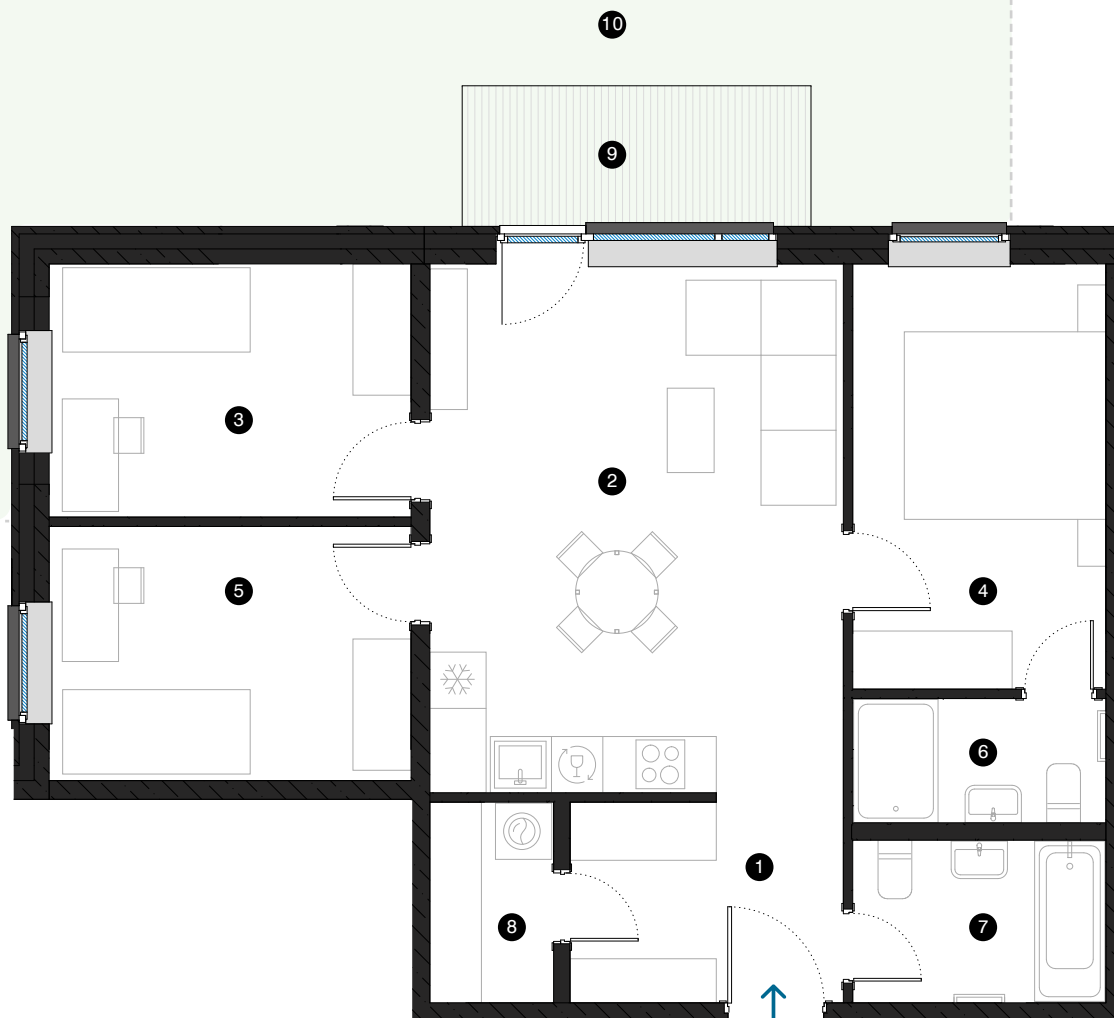

1. stāvs

Dzīvoklis Nr. 6

© ĒVALDA VALTERA 1B, RĪGA

#	TELPA	M ²
1	Priekštelpa	6,3
2	Dzīvojamā istaba ar virtuves zonu	24,9
3	Istaba	10,4
4	Istaba	12,2
5	Istaba	10,4
6	Vannas istaba	3,5
7	Vannas istaba	4,6
8	Paļīgītelpa	2,8
9	Terase	5,6
10	Privāta pieguļošā teritorija	105,7

Dzīvojamā platība 75,1

Kopējā platība 80,7

MĒROGS 1:80

KONTAKTI:

📍 sales@pillar.lv

☎ +371 25 633 133

✉ Pulkveža Brieža iela 28A, Rīga, LV-1045