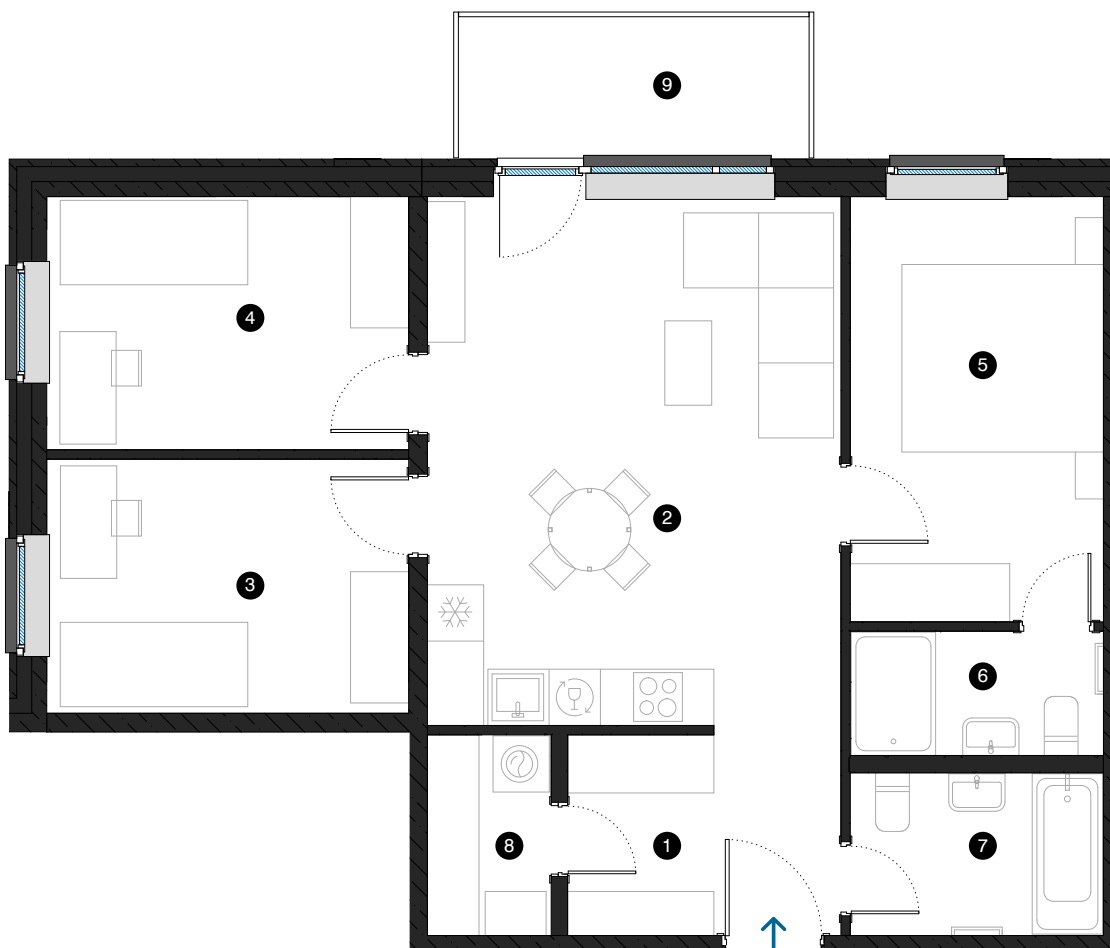

2. stāvs

Dzīvoklis Nr. 14

© ĒVALDA VALTERA 1B, RĪGA

| # | TELPA | M ² |
|---|-----------------------------------|----------------|
| 1 | Priekštelpa | 6,3 |
| 2 | Dzīvojamā istaba ar virtuves zonu | 24,9 |
| 3 | Istaba | 10,4 |
| 4 | Istaba | 10,4 |
| 5 | Istaba | 12,2 |
| 6 | Vannas istaba | 3,5 |
| 7 | Vannas istaba | 4,6 |
| 8 | Paļīgelpa | 2,8 |
| 9 | Balkons | 5,6 |

Dzīvojamā platība 75,1
Kopējā platība 80,7

MĒROGS 1:80

KONTAKTI:

- 📍 sales@pillar.lv
- 📞 +371 25 633 133
- ✉️ Pulkveža Brieža iela 28A, Rīga, LV-1045