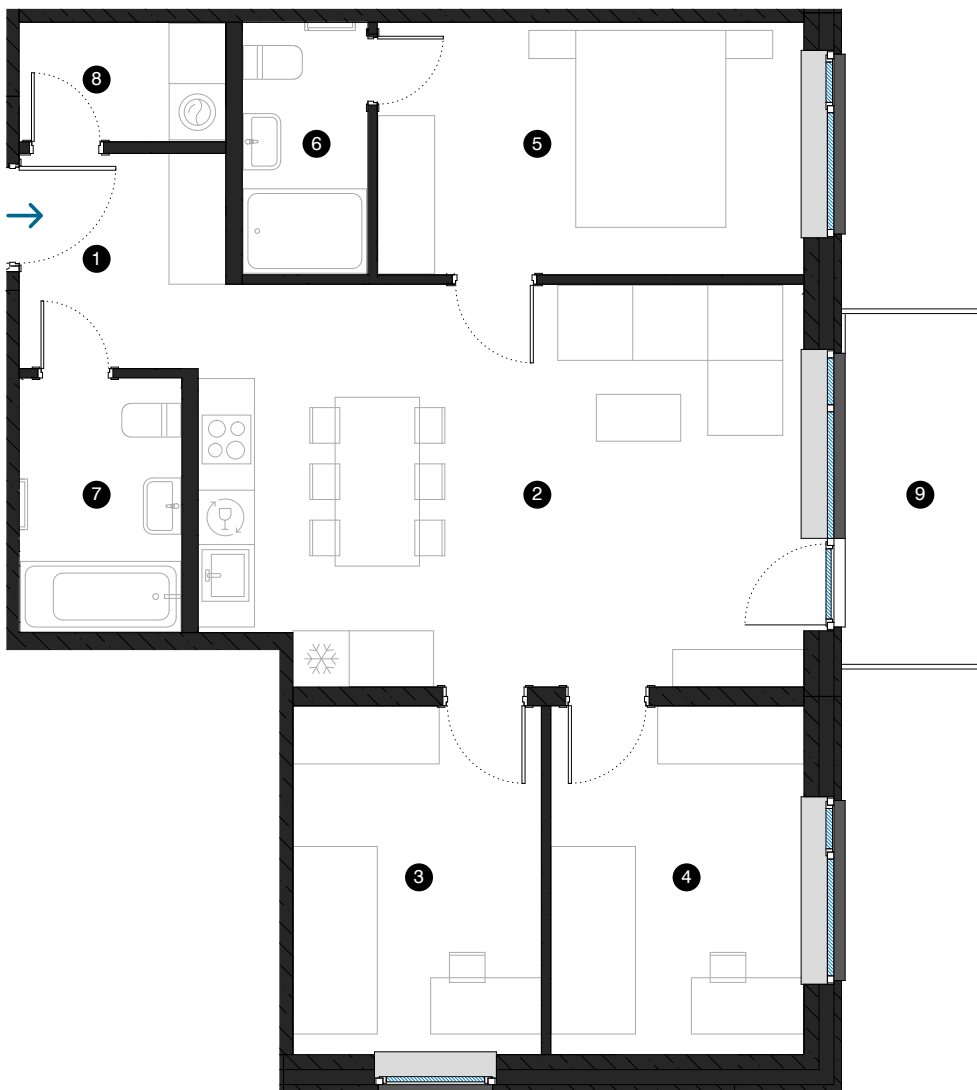

3. stāvs

Dzīvoklis Nr. 17

© ĒVALDA VALTERA 1B, RĪGA

#	TELPA	M ²
1	Priekštelpa	4,8
2	Dzīvojamā istaba ar virtuves zonu	27,1
3	Istaba	10,0
4	Istaba	9,8
5	Istaba	12,2
6	Vannas istaba	3,6
7	Vannas istaba	4,6
8	Palīgtelpa	2,8
9	Balkons	5,6

Dzīvojamā platība 74,9

Kopējā platība 80,5

MĒROGS 1:80

KONTAKTI:

📍 sales@pillar.lv

☎ +371 25 633 133

✉ Pulkveža Brieža iela 28A, Rīga, LV-1045