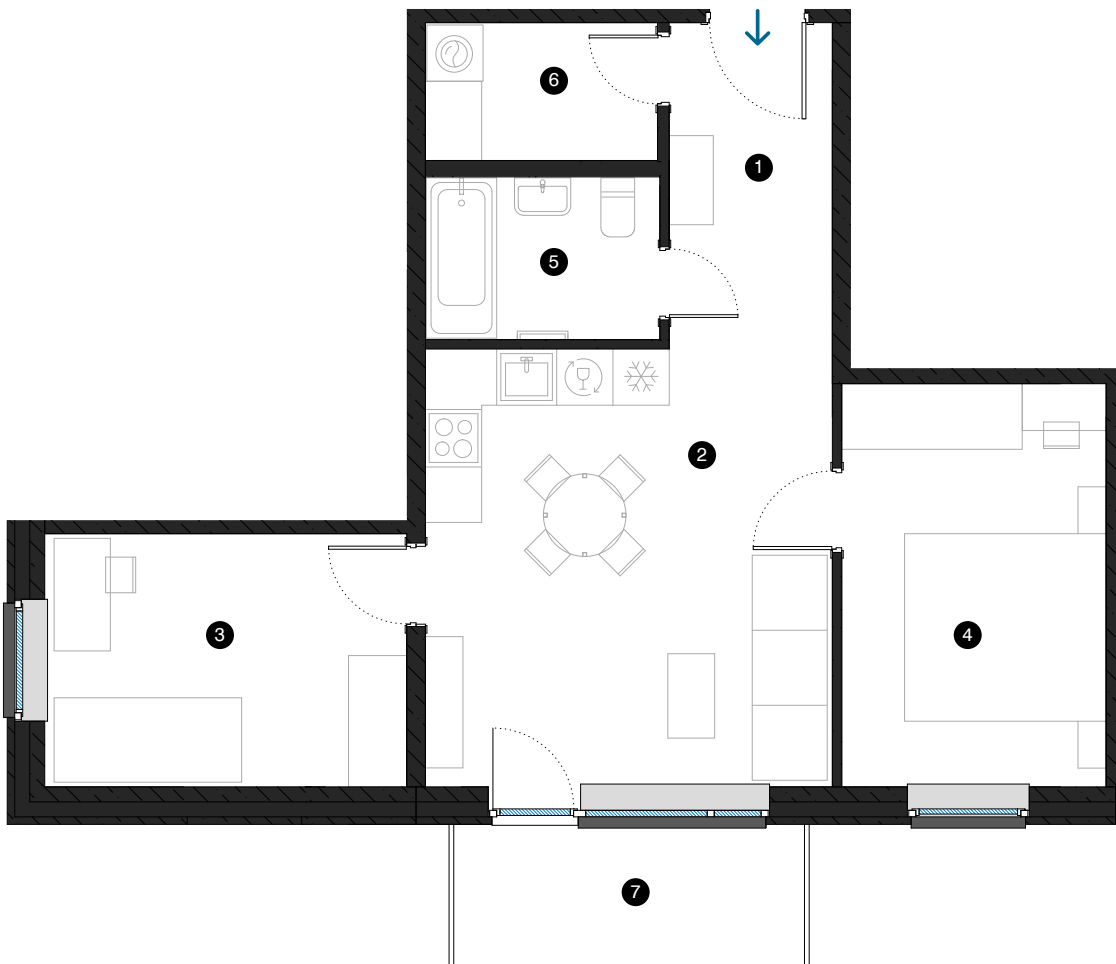

3. stāvs

Dzīvoklis Nr. 18

© ĒVALDA VALTERA 1B, RĪGA

#	TELPA	M ²
1	Priekštelpa	6,0
2	Dzīvojamā istaba ar virtuves zonu	20,2
3	Istaba	10,4
4	Istaba	12,1
5	Vannas istaba	4,3
6	Paļīgtelpa	3,6
7	Balkons	5,6
Dzīvojamā platība		56,6
Kopējā platība		62,2

KONTAKTI:

- sales@pillar.lv
- +371 25 633 133
- Pulkveža Brieža iela 28A, Rīga, LV-1045

MĒROGS 1:80 1 CM = 80 CM