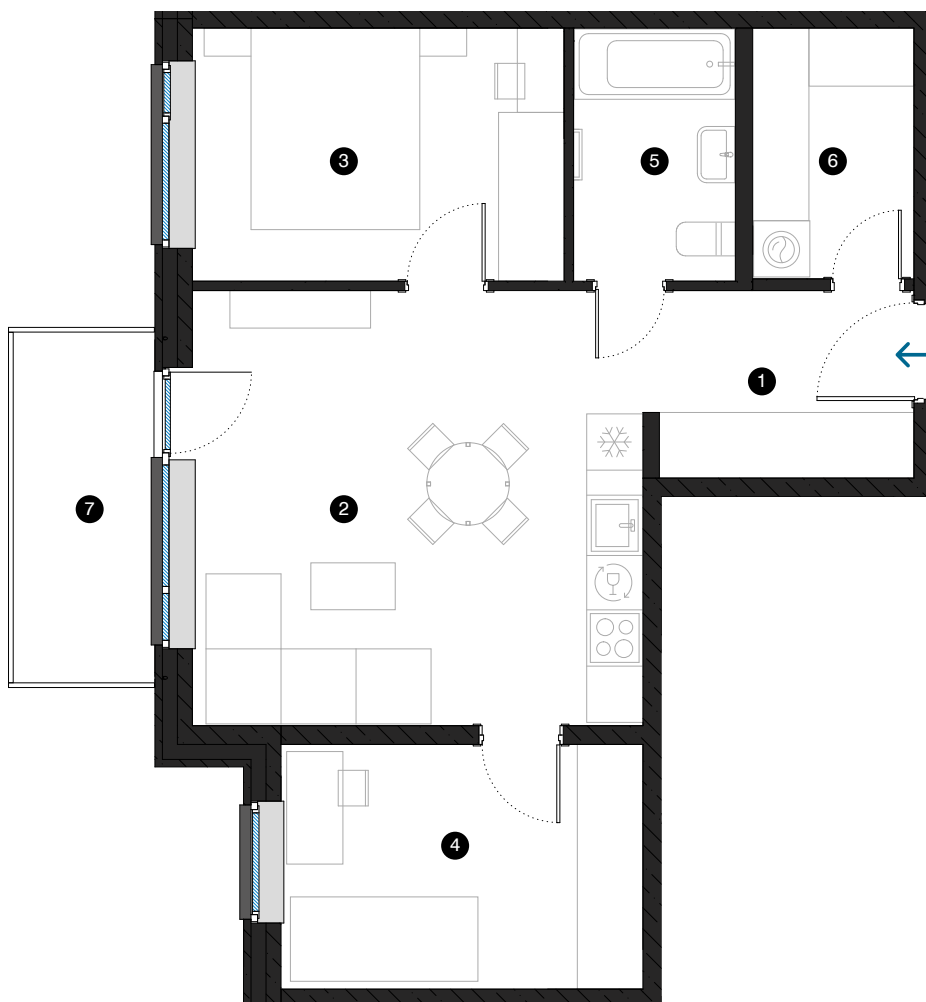

3. stāvs

Dzīvoklis Nr. 19

© ĒVALDA VALTERA 1B, RĪGA

#	TELPA	M ²
1	Priekštelpa	5,5
2	Dzīvojamā istaba ar virtuves zonu	22,4
3	Istaba	10,0
4	Istaba	10,7
5	Vannas istaba	4,6
6	Paļīgītelpa	4,6
7	Balkons	5,6
Dzīvojamā platība		57,8
Kopējā platība		63,4

KONTAKTI:

-  sales@pillar.lv
-  +371 25 633 133
-  Pulkveža Brieža iela 28A, Rīga, LV-1045

MĒROGS 1:80  1 CM = 80 CM