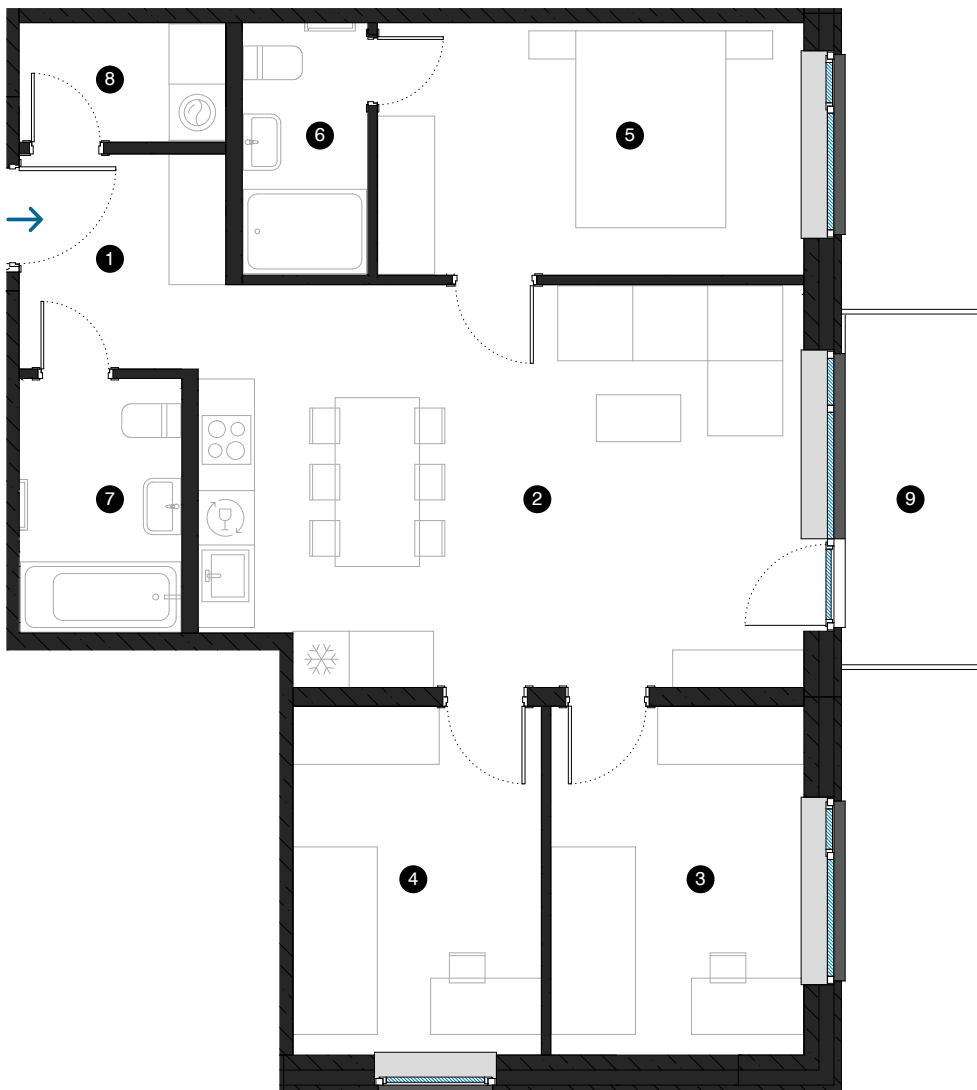

4. stāvs

# Dzīvoklis Nr. 25

© ĒVALDA VALTERA 1B, RĪGA

#	TELPA	M <sup>2</sup>
1	Priekštelpa	4,8
2	Dzīvojamā istaba ar virtuves zonu	27,1
3	Istaba	10,0
4	Istaba	9,8
5	Istaba	12,2
6	Vannas istaba	3,6
7	Vannas istaba	4,6
8	Palīgelpa	2,8
9	Balkons	5,6

Dzīvojamā platība 74,9

Kopējā platība 80,5

MĒROGS 1:80