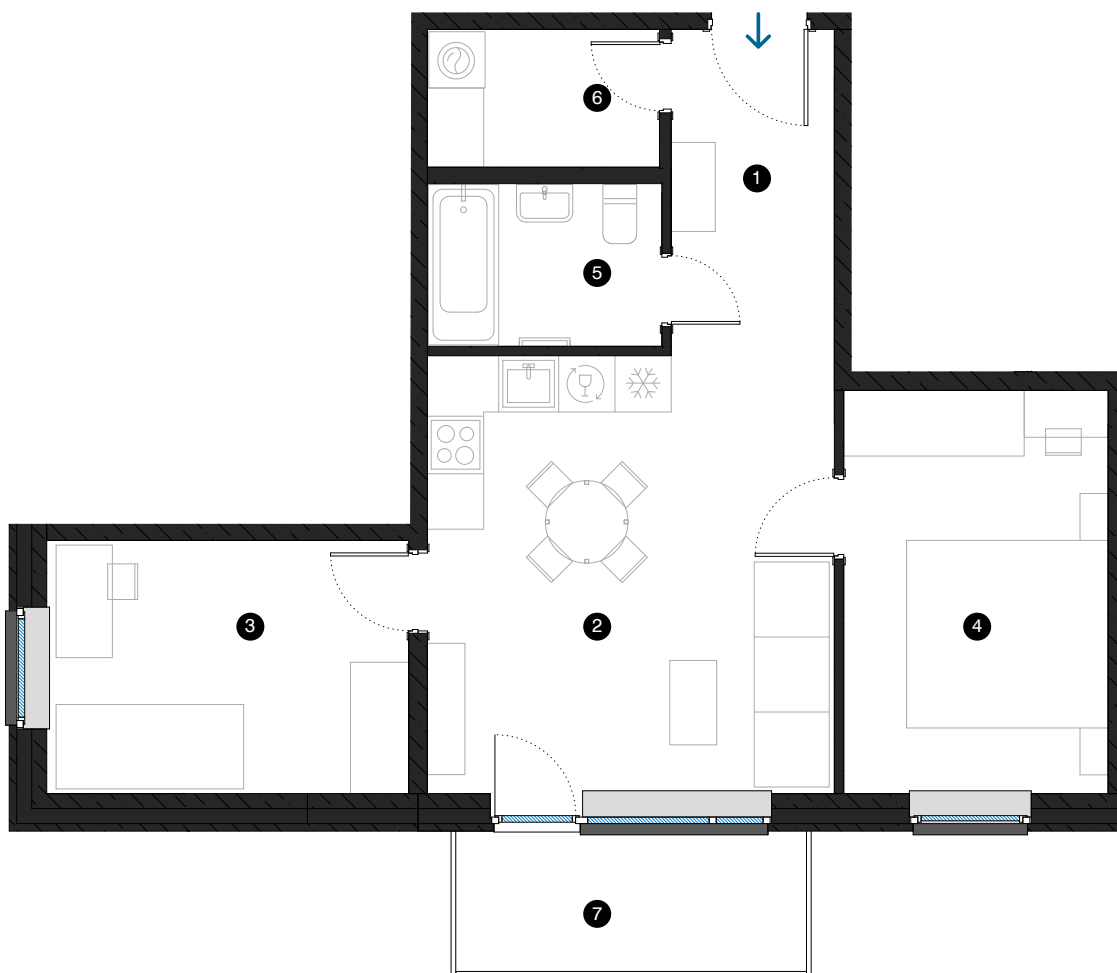

4. stāvs

Dzīvoklis Nr. 26

© ĒVALDA VALTERA 1B, RĪGA

#	TELPA	M ²
1	Priekštelpa	6,0
2	Dzīvojamā istaba ar virtuves zonu	20,2
3	Istaba	10,4
4	Istaba	12,1
5	Vannas istaba	4,3
6	Paļīgītelpa	3,6
7	Balkons	5,6
Dzīvojamā platība		56,6
Kopējā platība		62,2

KONTAKTI:

- sales@pillar.lv
- +371 25 633 133
- Pulkveža Brieža iela 28A, Rīga, LV-1045

MĒROGS 1:80 1 CM = 80 CM