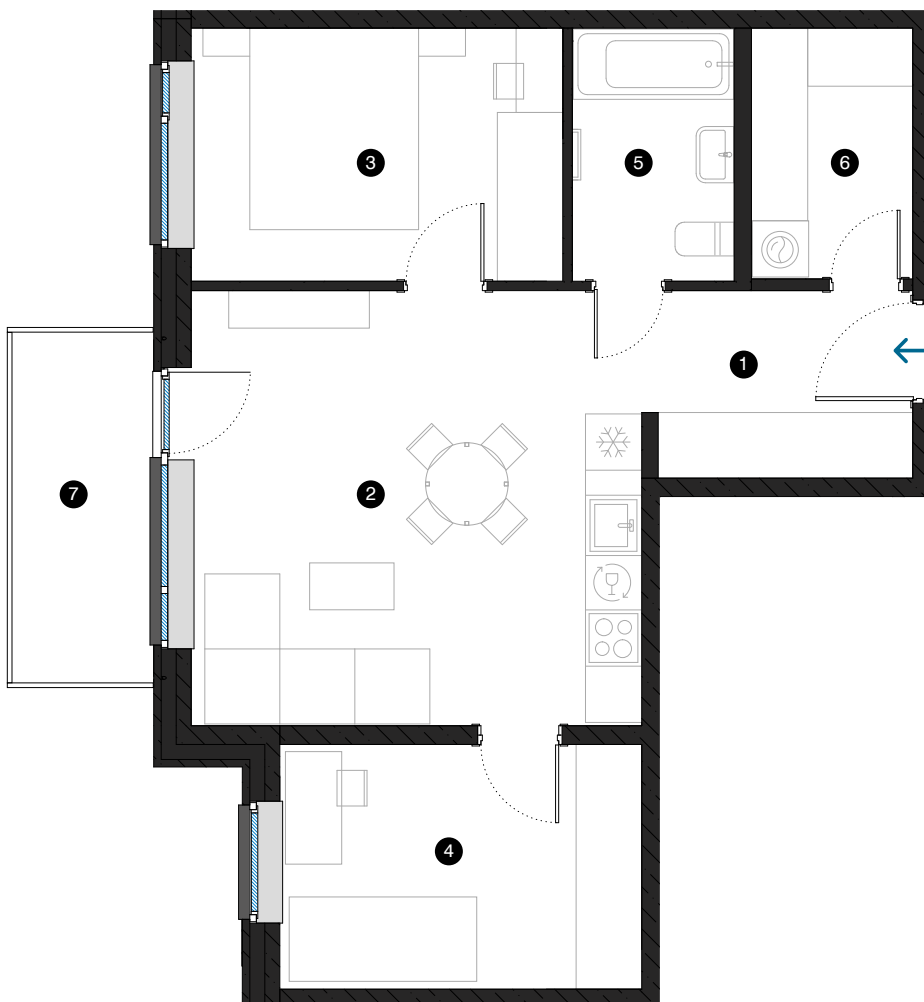

4. stāvs

Dzīvoklis Nr. 27

© ĒVALDA VALTERA 1B, RĪGA

#	TELPA	M ²
1	Priekštelpa	5,5
2	Dzīvojamā istaba ar virtuves zonu	22,4
3	Istaba	10,0
4	Istaba	10,7
5	Vannas istaba	4,6
6	Paļģgtelpa	4,6
7	Balkons	5,6
Dzīvojamā platība		57,8
Kopējā platība		63,4

KONTAKTI:

- 📍 sales@pillar.lv
- ☎ +371 25 633 133
- ✉ Pulkveža Brieža iela 28A, Rīga, LV-1045

MĒROGS 1:80 1 CM = 80 CM