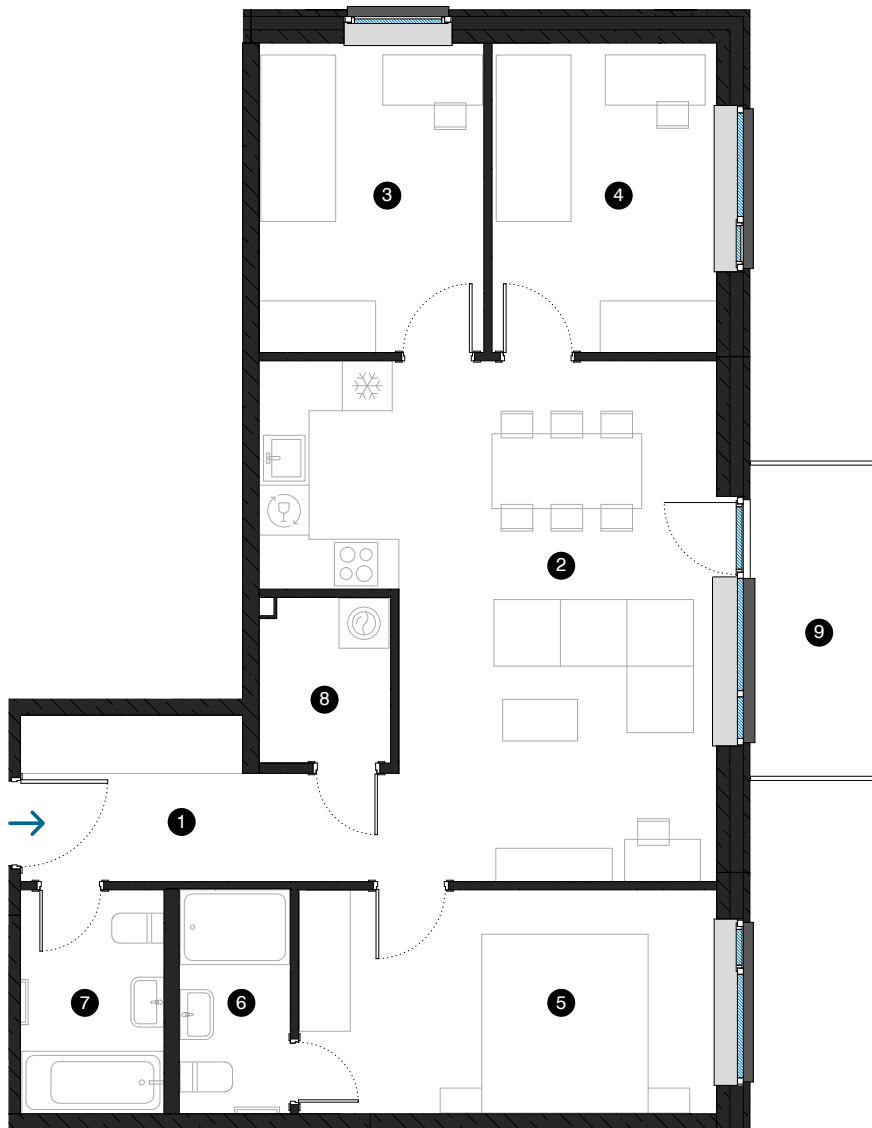

4. stāvs

Dzīvoklis Nr. 31

© ĒVALDA VALTERA 1B, RĪGA

#	TELPA	M ²
1	Priekštelpa	5,4
2	Dzīvojamā istaba ar virtuves zonu	30,8
3	Istaba	10,0
4	Istaba	10,0
5	Istaba	13,6
6	Vannas istaba	3,5
7	Vannas istaba	4,6
8	Palīgelpa	3,1
9	Balkons	5,6

Dzīvojamā platība 81,0

Kopējā platība 86,6

MĒROGS 1:90

KONTAKTI:

📍 sales@pillar.lv

☎ +371 25 633 133

✉ Pulkveža Brieža iela 28A, Rīga, LV-1045